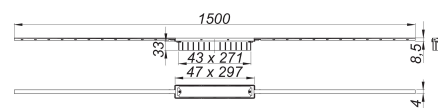

Duschrinne CeraFloor Individual messing matt, 800-1500 mm

Artikelnummer: 537744

GTIN: 4001636537744

Rabattgruppe: 11

Beschreibung:

Duschrinne CeraFloor Individual messing matt, 800-1500 mm

zum Einbau mit allen Ablaufgehäusen DallFlex 2.0 und CeraFlex. Ablaufprofil mit integriertem Quergefälle, flächenbündig in der Duschrinne installiert, geeignet für keramische und Naturstein-Beläge (Boden: 12-28 mm, inkl. Kleberbett und Verbundabdichtung), millimetergenau anpassbar auf Längen 1500 – 800 mm.

AUSFÜHRUNG

- Montagezubehör und Positionierhilfen
- Bauschutzabdeckung

MATERIAL

Edelstahl 1.4301, Belastungsklasse K 3 (300 kg), farbig PVD-beschichtet messing matt

Aufgrund der technologischen Fertigungsmöglichkeiten, der Beschaffenheit des Vormaterials und der Lichtverhältnisse, können bei PVD-Oberflächen geringfügige Farbabweichungen vorhanden sein.