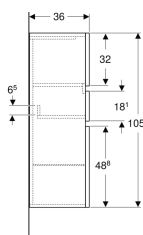

Geberit Renova Plan Mittelhochschrank mit zwei Türen und einer Schublade

Beispielbild

Eigenschaften

- FSC™ C134279 zertifiziert
- Wandhängend
- Mit zwei Türen
- Mit einer Schublade
- Griffmulde zum Öffnen
- Tür mit Dämpfungsmechanismus
- Schublade mit Selbststeinzug
- Anschlagseite links oder rechts

- Seitenschrank
- Glaseinlegeboden

- Befestigungsmaterial

Art.-Nr.	Farbe / Oberfläche	B	H	T	VE1
501.922.JR.1 *	Nussbaum hickory / Folie strukturiert	39 cm	105 cm	36 cm	1 St.

* Auftragsbezogene Produktion