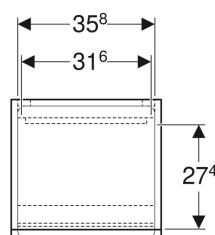

Geberit Renova Plan Mittelhochschrank mit zwei Türen und einer Schublade

Beispielbild

Eigenschaften

- FSC™ C134279 zertifiziert
- Wandhängend
- Mit zwei Türen
- Mit einer Schublade
- Griffmulde zum Öffnen
- Tür mit Dämpfungsmechanismus
- Schublade mit Selbststeinzug
- Anschlagseite links oder rechts

- Glaseinlegeboden versetzbar
- Feuchtigkeitsbeständig
- Front aus MDF
- Vormontiert geliefert

Technische Daten

Werkstoff	Hochverdichtete Dreischicht-Holzspanplatte
Maximale Schubladenbelastung	30 kg

Lieferumfang

- Seitenschrank
- Glaseinlegeboden

- Befestigungsmaterial

Art.-Nr.	Farbe / Oberfläche	B	H	T	VE1
501.922.JR.1 *	Nussbaum hickory / Folie strukturiert	39 cm	105 cm	36 cm	1 St.

* Auftragsbezogene Produktion