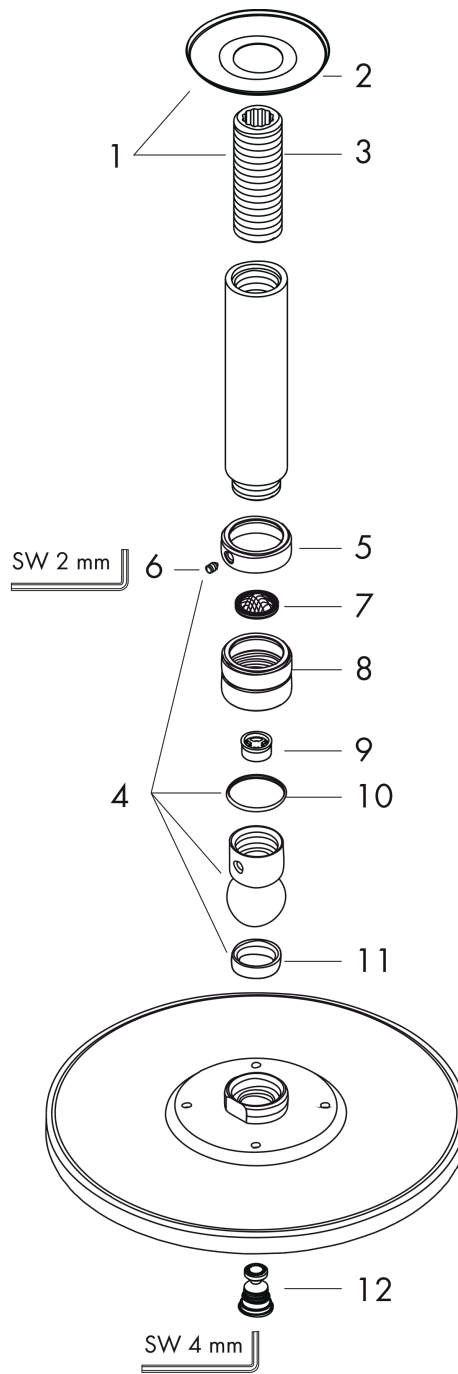

Raindance S
Kopfbrause 240 1jet EcoSmart mit Deckenanschluss
Oberfläche: **Chrom** Artikelnummer: **27463000**

Explosionszeichnung

Baujahr: >01/11

Raindance S
Kopfbrause 240 1jet EcoSmart mit Deckenanschluss
Oberfläche: **Chrom** Artikelnummer: **27463000**

Ersatzteilliste

Baujahr: >01/11

Pos.	Beschreibung	Artikelnummer	Preis	VE
1	Brausearm	27479000	-	1
2	Rosette	97734000	8.65 CHF	1
3	Anschlußnippel	95188000	28.95 CHF	1
4	Kugelgelenk	98941000	36.95 CHF	1
5	Sicherungsring	98942000	18.80 CHF	1
6	Madenschraube M4x6	97767000	3.25 CHF	1
7	Siebichtung	94246000	3.25 CHF	1
8	Mutter	97958000	5.40 CHF	1
9	Durchflussbegrenzer (9 l/min)	95659000	8.65 CHF	1
10	Gleitring	97536000	5.40 CHF	1
11	Dichtung	97606000	5.40 CHF	1
12	Luftdüse (Eco)	95795000	28.95 CHF	1
a	Rückflußverhinderer	95699000	14.25 CHF	1