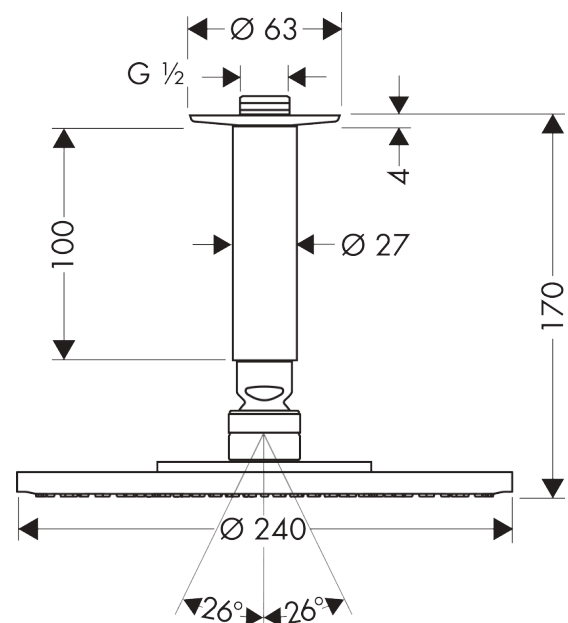

Maßzeichnung