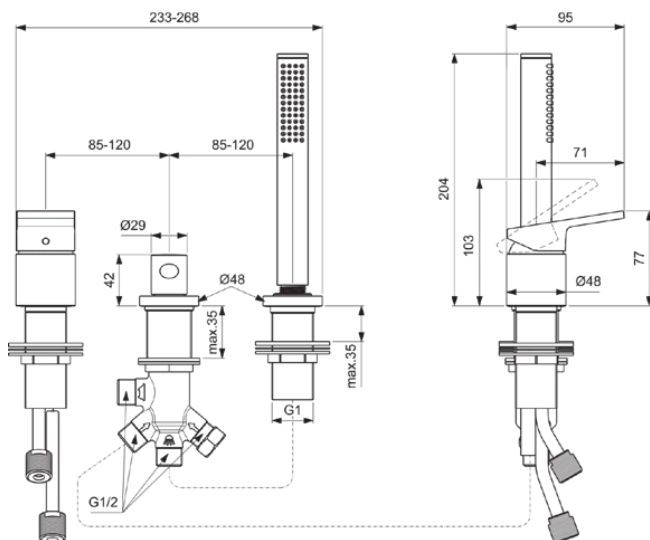

EXTRA

BD517AA

EXTRA | Wannenrand-Badearmatur 233x95x204 mm in chrom, 12 l/min (3 bar) | Click-Technologie, FirmaFlow, SmartShine Oberfläche

Bild & Zeichnung

Allgemeine Informationen

Produktkategorie:	Badearmaturen
Produktart:	Wannenrand-Badearmatur
Marke:	Ideal Standard
Kollektion:	EXTRA
Designer:	Palomba Serafini Associati
Colour:	AA - Chrom
Oberflächenveredelung:	glänzend
Höhe (mm):	204
Breite (mm):	233
Ausladung (mm):	95
Befestigungsart:	Schaftverschraubung
Nettogewicht (kg):	3,14
EAN Code:	3800861111436

Im Lieferumfang enthaltene Produkte

BC774AA:	IDEALRAIN 1-Funktionshandbrause 25x25x198 mm in chrom, 8 l/min (3 bar)
H960440AA:	MULTI SUITES - SPARE PARTS Brauseschlauch 1750 mm in chrom

Features

Click-Technologie

FirmaFlow

SmartShine Oberfläche

Downloads

- [Spare Parts List](#)

Produktspezifikationen

Anzahl der Rosette(n):	2
Anzahl der Griffe:	1
Farbcode:	AA
Farbbeschreibung:	chrom
Cool Body Technologie:	Nein
Absperrbare S-Anschlüsse:	Nein
FirmaFlow Kartusche:	Ja
Einstellbar Spülzeit:	Nein
Griffposition:	Oben
Material:	Metall
Materialspezifikation:	Messing
Maximaler Durchfluss bei 3 bar (l/min):	12
Maximaler Durchfluss bei 3 bar (l/min) für alle Auslässe:	12

EXTRA

BD517AA

EXTRA | Wannenrand-Badearmatur 233x95x204 mm in chrom, 12 l/min (3 bar) | Click-Technologie, FirmaFlow, SmartShine Oberfläche

Produktspezifikationen

Durchfluss bei 3 bar (l) - Auslauf:	12
Geräuschgedämpfte S-Anschlüsse:	Nein
PVD Technologie:	Nein
Form der Rosette(n):	Rund
Smartshine:	Ja
Oberflächenschutz:	verchromt
Oberflächenveredelung:	glänzend
Temperaturbegrenzer:	Ja
Griffart:	Betätigungshebel
Art der Temperaturkontrolle:	Manuelle Betätigung
Mit S-Anschlüssen:	Nein
Mit Umstelleinheit:	Ja
Mit Rosette(n):	Ja
Mit Griff(en):	Ja
Mit Handbrause-Set:	Ja
Mit Kopfbrause:	Nein
Mit Brausekombination:	Nein
Montageart:	Hahnloch