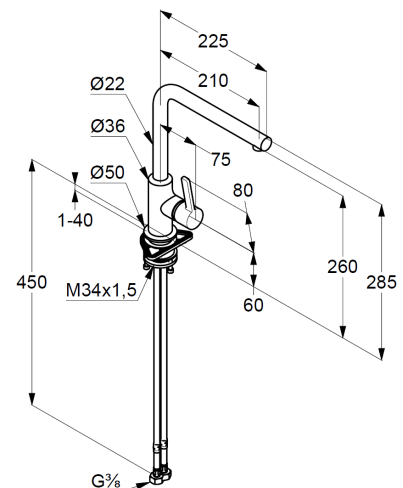

## Technische Daten/ Technical Data

KLUDI L-INE S  
Spültisch-Armatur  
DN 15

Artikel- Nr.:  
408030575

Oberfläche:  
05 chrom

Artikeltext  
Hersteller KLUDI GmbH & Co. KG  
Typ: KLUDI L-INE S  
Spültisch-Armatur  
Artikel- Nr.: 408030575

Spültisch-Armatur  
Einhebelmischer  
1-Loch Montage  
geschlossener Hebel, Metall  
seitliche Betätigung  
Strahlregler M18,5 PCA laminar  
Keramik-Kartusche  
Durchflussmenge bei 3 bar 7,6 l/min.  
schwenkbarer Auslauf (360°)  
flexible Druckschläuche G $\frac{3}{8}$  DVGW zugelassen  
Schaftbefestigung

### Produktabbildung/ Product picture

### Maßzeichnung/ Dimensional drawing