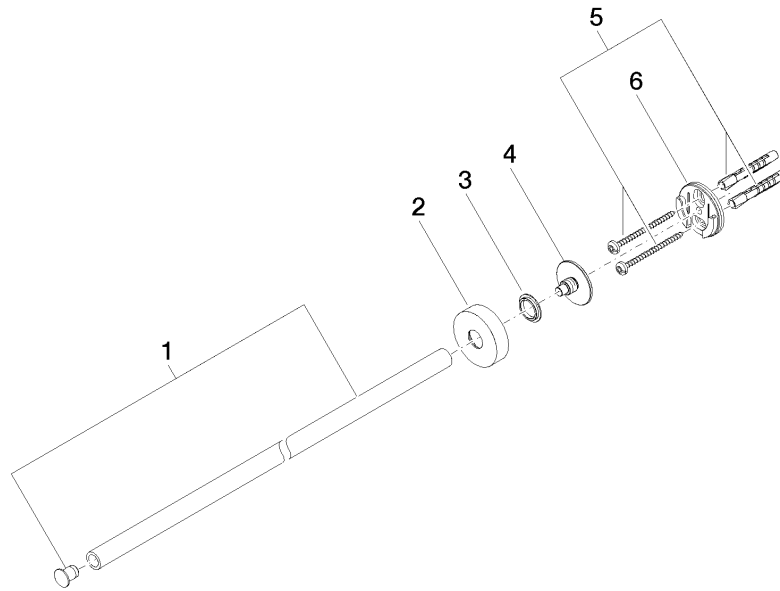

Handtuchhalter 1-teilig starr - Light Gold gebürstet

LISSÉ

83 211 979

- Rosette Ø 40 mm
- Ausladung 490 mm

Passt zu: LISSÉ, META

	Light Gold gebürstet	83 211 979-27
	Chrom	83 211 979-00
	Platin gebürstet	83 211 979-06
	Dark Chrome	83 211 979-19
	Light Gold	83 211 979-26
	Schwarz matt	83 211 979-33
	Bronze gebürstet	83 211 979-42
	Champagne gebürstet (22kt Gold)	83 211 979-46
	Champagne (22kt Gold)	83 211 979-47
	Chrom gebürstet	83 211 979-93
	Dark Platinum gebürstet	83 211 979-99

83 211 979

mm [inches]

83 211 979

Produktversion von 7/1/2023

Ersatzteile für die
anderen
Oberflächenvarianten
finden Sie hier:
Chrom

Handtuchhalter 1-teilig starr - Light Gold gebürstet

LISSE

83 211 979

Ersatzteilstückliste

Produktversion von 7/1/2023

Nr.	Artikelnummer	Benennung	Verbaumenge	Lieferzeit
	90 17 97 565 00-27	Halter Stange Handtuchhalter Ø 13 x 481 mm - Light Gold gebürstet	6	30