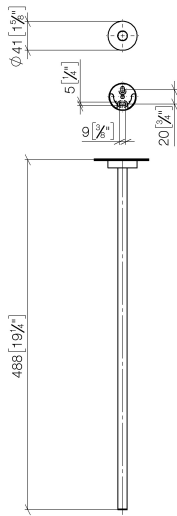

Handtuchhalter 1-teilig starr - Light Gold gebürstet

LISSÉ

83 211 979

- Rosette Ø 40 mm
- Ausladung 490 mm

Passt zu: LISSÉ, META

	Light Gold gebürstet	83 211 979-27
	Chrom	83 211 979-00
	Platin gebürstet	83 211 979-06
	Dark Chrome	83 211 979-19
	Light Gold	83 211 979-26
	Schwarz matt	83 211 979-33
	Bronze gebürstet	83 211 979-42
	Champagne gebürstet (22kt Gold)	83 211 979-46
	Champagne (22kt Gold)	83 211 979-47
	Chrom gebürstet	83 211 979-93
	Dark Platinum gebürstet	83 211 979-99

83 211 979

mm [inches]

83 211 979

Produktversion von 7/1/2023

Ersatzteile für die
anderen
Oberflächenvarianten
finden Sie hier:
Chrom

Handtuchhalter 1-teilig starr - Light Gold gebürstet

LISSE

83 211 979

Ersatzteilstückliste

Produktversion von 7/1/2023

Nr.	Artikelnummer	Benennung	Verbaumenge	Lieferzeit
	90 17 97 565 00-27	Halter Stange Handtuchhalter Ø 13 x 481 mm - Light Gold gebürstet	6	30