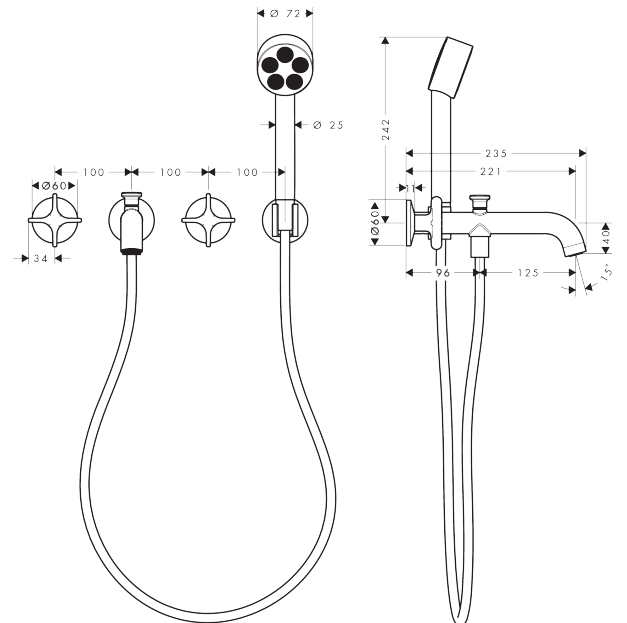

AXOR One

3-Loch Wannenarmatur Unterputz für Wandmontage mit Kreuzgriffen und Handbrause

Oberfläche: **Polished Black Chrome** Artikelnummer: **48443330**

Beschreibung

Merkmale

- besteht aus: 3-Loch Wannenarmatur, Handbrause, Brausehalter, Brauseschlauch
- 2 Verbraucher
- Ausladung: 220 mm
- Strahlart Armatur: Normalstrahl
- maximale Durchflussmenge bei 3 bar: 25,7 l/min
- Durchfluss für Handbrause bei 3 bar: 8 l/min
- Keramikventile heiß/kalt 90°
- Umsteller mit automatischer Rückstellung
- Rückflussverhinderer
- Anschlussgröße: DN15
- Anschlussart: Grundkörper
- Wandmontage
- min. Betriebsdruck: 1 bar
- max. Betriebsdruck: 10 bar
- Strahlart Handbrause: PowderRain

Technologie

Produktabbildung

Maßzeichnung

AXOR One

3-Loch Wannensarmatur Unterputz für Wandmontage mit Kreuzgriffen und Handbrause

Oberfläche: **Polished Black Chrome** Artikelnummer: **48443330**

Durchflussdiagramm