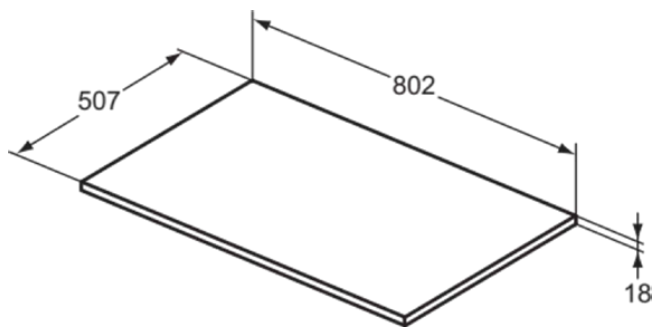

## T5282DU

I.LIFE B | Waschtischplatte 802x507x18 mm in weiß matt lackiert | Nachhaltig gewonnenes Holz

### Allgemeine Informationen

Produktkategorie:	Möbel
Produktart:	Waschtischplatte
Marke:	Ideal Standard
Kollektion:	I.LIFE B
Designer:	Palomba Serafini Associati
Colour:	DU - Weiß Matt Lackiert
Oberflächenveredelung:	Matt
Maximale Höhe (mm):	18
Maximale Breite (mm):	802
Ausladung (mm):	507
Nettogewicht (kg):	4,60
EAN Code:	8014140502661