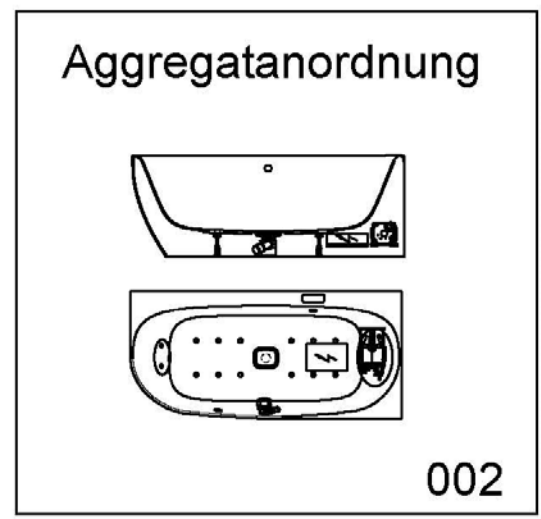

Artikelbeschreibung:

Whirlen ist weit mehr als aufgewirbeltes Wasser. Das unbeschwert Whirlvergnügen wird erst durch HOESCH Düsenteknik möglich. Das Whirlsystem iSensi unterstützt Ihr Wohlbefinden mit einer erstaunlichen Bandbreite unterschiedlichster Wirkungen – von entspannend bis gesundheitsfördernd. Whirlsystem iSensi: das prickelnde Champagner – Erlebnis. Über viele kleine Düsen im Wanneboden strömt vorgewärmte Luft ins Wasser – eine traumhaft sanfte Massage für den ganzen Körper. Die Düsen sind flach am Wanneboden angebracht und stören deshalb weder im Sitzen noch im Liegen. Der Luftwirbel lässt sich individuell steuern. Für sinnliche Atmosphäre sorgen 2 bunte Unterwasserscheinwerfer mit Farblichtwechsler.

iSENSI

Wannenrandtastatur

Superflache Airdüse

LED-Unterwasserscheinwerfer

GRUNDAUSSTATTUNG

- 12-14 Air-Düsen, (modellabhängig)
- 2 LED-RGB Ø 60 mm inkl. Ansteuerautomatik mit automatischem Farblichtwechsler
- Gebläse 400W regelbar
- Wannenrandtastatur
- HOESCH Steuerung 230 V, 50/60 Hz
- Komplett installiertes Rohrleitungssystem
- Sichtbare Einbauteile verchromt