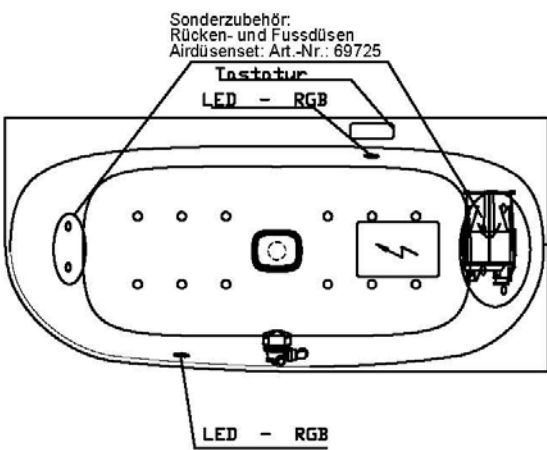

Artikelbeschreibung:

Whirlen ist weit mehr als aufgewirbeltes Wasser. Das unbeschwert Whirlvergnügen wird erst durch HOESCH Düsenteknik möglich. Das Whirlsystem iSensi unterstützt Ihr Wohlbefinden mit einer erstaunlichen Bandbreite unterschiedlichster Wirkungen – von entspannend bis gesundheitsfördernd. Whirlsystem iSensi: das prickelnde Champagner – Erlebnis. Über viele kleine Düsen im Wanneboden strömt vorgewärmte Luft ins Wasser – eine traumhaft sanfte Massage für den ganzen Körper. Die Düsen sind flach am Wanneboden angebracht und stören deshalb weder im Sitzen noch im Liegen. Der Luftwirbel lässt sich individuell steuern. Für sinnliche Atmosphäre sorgen 2 bunte Unterwasserscheinwerfer mit Farblichtwechsler.

iSENSI

Wannenrandtastatur

Superflache Airdüse

LED-Unterwasserscheinwerfer

GRUNDAUSSTATTUNG

- 12-14 Air-Düsen, (modellabhängig)
- 2 LED-RGB Ø 60 mm inkl. Ansteuerautomatik mit automatischem Farblichtwechsler
- Gebläse 400W regelbar
- Wannenrandtastatur
- HOESCH Steuerung 230 V, 50/60 Hz
- Komplett installiertes Rohrleitungssystem
- Sichtbare Einbauteile verchromt