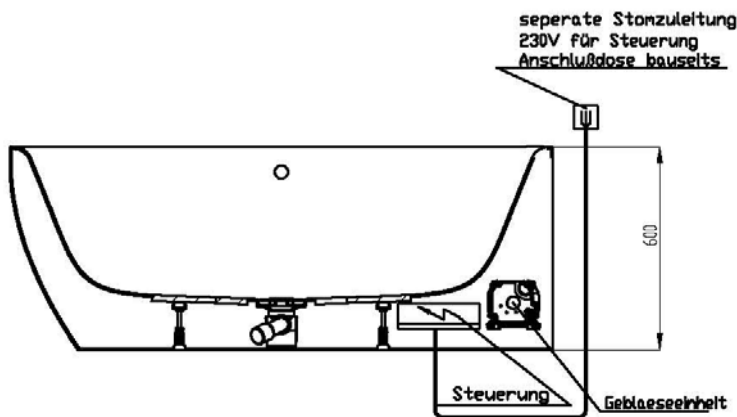

Artikelbeschreibung:

Whirlen ist weit mehr als aufgewirbeltes Wasser. Das unbeschwert Whirlvergnügen wird erst durch HOESCH Düsenteknik möglich. Das Whirlsystem iSensi unterstützt Ihr Wohlbefinden mit einer erstaunlichen Bandbreite unterschiedlichster Wirkungen – von entspannend bis gesundheitsfördernd. Whirlsystem iSensi: das prickelnde Champagner – Erlebnis. Über viele kleine Düsen im Wanneboden strömt vorgewärmte Luft ins Wasser – eine traumhaft sanfte Massage für den ganzen Körper. Die Düsen sind flach am Wanneboden angebracht und stören deshalb weder im Sitzen noch im Liegen. Der Luftwirbel lässt sich individuell steuern. Für sinnliche Atmosphäre sorgen 2 bunte Unterwasserscheinwerfer mit Farblichtwechsler.

iSENSI

Wannenrandtastatur

Superflache Airdüse

LED-Unterwasserscheinwerfer

GRUNDAUSSTATTUNG

- 12-14 Air-Düsen, (modellabhängig)
- 2 LED-RGB Ø 60 mm inkl. Ansteuerautomatik mit automatischem Farblichtwechsler
- Gebläse 400W regelbar
- Wannenrandtastatur
- HOESCH Steuerung 230 V, 50/60 Hz
- Komplett installiertes Rohrleitungssystem
- Sichtbare Einbauteile verchromt