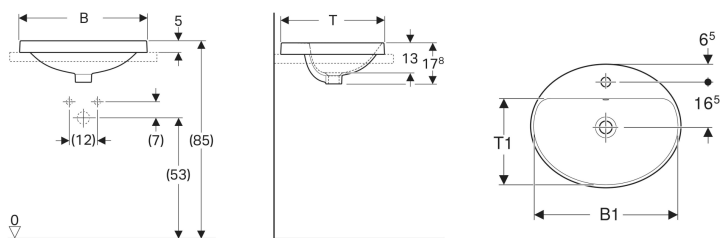

Geberit VariForm Einbauwaschtisch oval, mit Hahnlochbank

Beispielbild

- Einfache Montage dank mitgelieferter Ausschnittschablone

Verwendungszwecke

- Zur Montage in Waschtischplatten von oben

Eigenschaften

- Oval

Lieferumfang

- Schablone

Technische Daten

Werkstoff

Sanitärkeramik

Art.-Nr.	Farbe / Oberfläche	Hahnloch	Überlauf	B	B1	H	T	T1	VE1
500.715.01.2 *	weiß / Unterseite: glasiert	mittig	ohne	50 cm	47.8 cm	17.8 cm	45 cm	31.5 cm	1 St.