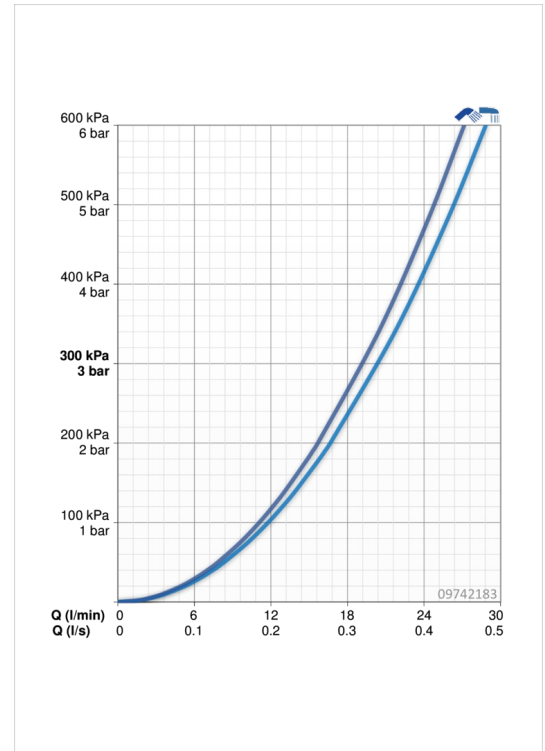

EAN: 4015474259850
static.hansa.com/09742183

- Wanne & Dusche
- Einhebelmischer
- Wandmontage
- Chrom
- Feststehender Auslauf
- Hebel mit W+K-Kennzeichnung, Einhandbedienhebel/Griff
- Zugumsteller, Automatische Rückstellung
- Temperaturbegrenzer, Heißwassersperre einstellbar (im Lieferumfang enthalten)
- Rückflussverhinderer, $\varnothing$ 3.5 classic Steuerpatrone mit keramischen Dichtscheiben zur Wassermengen- und Temperatureinstellung
- S-Anschlüsse, Abdeckung(en), Schalldämpfer
- Armaturenkörper aus entzinkungsbeständigem Messing (DZR)
- Eigensicher gegen Rückfließen im häuslichen Gebrauch (nach DIN EN 1717)

Technische Daten

Durchflusseigenschaften

Durchfluss bei 3 bar	20.4 / 19.2 l/min
Druckverlust bei einem Durchfluss von 0,3 l/s	2.5 bar

Technische Eigenschaften

DN-Größe (Nennmaß)	DN15
Warmwasserversorgung	max. +80°C
Arbeitsdruck	1-10 bar
Projection	162 mm

Vorschriften

EN Standard	EN 817
Geräuschklasse	I (ISO 3822)

Zulassungen und Deklarationen

KIWA	K6116/08
ABP	PA-IX 29490/IDB
CSTB	322-M1-20/1