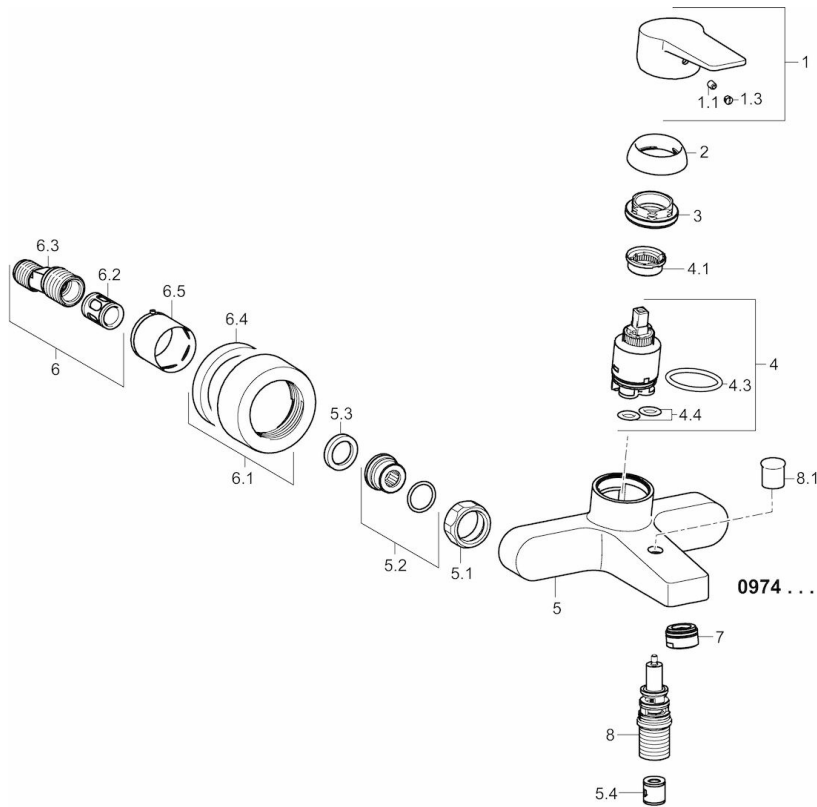

EAN: 4015474259850
static.hansa.com/09742183

- Wanne & Dusche
- Einhebelmischer
- Wandmontage
- Chrom
- Feststehender Auslauf
- Hebel mit W+K-Kennzeichnung, Einhandbedienhebel/Griff
- Zugumsteller, Automatische Rückstellung
- Temperaturbegrenzer, Heißwassersperre einstellbar (im Lieferumfang enthalten)
- Rückflussverhinderer, \varnothing 3.5 classic Steuerpatrone mit keramischen Dichtscheiben zur Wassermengen- und Temperatureinstellung
- S-Anschlüsse, Abdeckung(en), Schalldämpfer
- Armaturenkörper aus entzinkungsbeständigem Messing (DZR)
- Eigensicher gegen Rückfließen im häuslichen Gebrauch (nach DIN EN 1717)

Technische Daten

Durchflusseigenschaften

Durchfluss bei 3 bar	20.4 / 19.2 l/min
Druckverlust bei einem Durchfluss von 0,3 l/s	2.5 bar

Technische Eigenschaften

DN-Größe (Nennmaß)	DN15
Warmwasserversorgung	max. +80°C
Arbeitsdruck	1-10 bar
Projection	162 mm

Vorschriften

EN Standard	EN 817
Geräuschklasse	I (ISO 3822)

Zulassungen und Deklarationen

KIWA	K6116/08
ABP	PA-IX 29490/IDB
CSTB	322-M1-20/1

Ersatzteile

SP09742183

	Name	Art.-Nr.
1	Hebel	59913910
1	Hebel	59913911
1.1	Schraube, M5x8, SW2.5	59904755
1.3	Dekorkappe Grau	59912112
2	Abdeckkappe, 33x3 mm	59912504
3	Gegenmutter, M40x1, SW30	59913210
4	Kartusche, 3.5 Eco	59912324
4	Kartusche, 3.5 Classic	59913075
4.1	Temperaturanschlag	59912325
4.3	O-Ring, d 28.24x2.62	59912590
4.4	O-Ring, d 10.10x1.60	59905072
5.1	Anschlussmutter, G3/4, AF30	59902230
5.2	Verbinder	59913400
5.3	Dichtung, 23.9x15.2x2	59902689
5.4	Rückflussverhinderer	59905714
6.1	Rosette	59913432
6.2	Schalldämpfer	59904792
6.3	Exzenter-Anschluss, G3/4xG1/2, DN15	59910254
6.5	Abdeckhülse	59912651
7	Luftsprudler, M24x1 C	59913401
8	Umsteller, automatisch	59912706
8.1	Umstellknopf	59912801
N.I.	Schlüssel, SW30/34	59912108