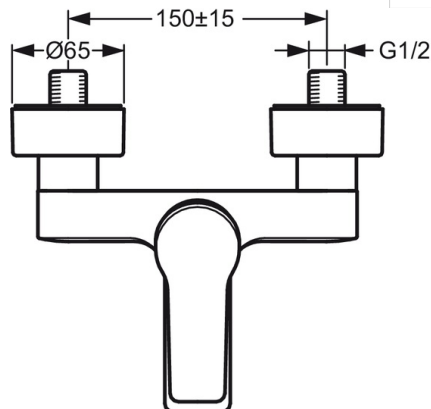

EAN: 4015474259850
static.hansa.com/09742183

- Wanne & Dusche
- Einhebelmischer
- Wandmontage
- Chrom
- Feststehender Auslauf
- Hebel mit W+K-Kennzeichnung, Einhandbedienhebel/Griff
- Zugumsteller, Automatische Rückstellung
- Temperaturbegrenzer, Heißwassersperre einstellbar (im Lieferumfang enthalten)
- Rückflussverhinderer, \varnothing 3.5 classic Steuerpatrone mit keramischen Dichtscheiben zur Wassermengen- und Temperatureinstellung
- S-Anschlüsse, Abdeckung(en), Schalldämpfer
- Armaturenkörper aus entzinkungsbeständigem Messing (DZR)
- Eigensicher gegen Rückfließen im häuslichen Gebrauch (nach DIN EN 1717)

Technische Daten

Durchflusseigenschaften

Durchfluss bei 3 bar	20.4 / 19.2 l/min
Druckverlust bei einem Durchfluss von 0,3 l/s	2.5 bar

Technische Eigenschaften

DN-Größe (Nennmaß)	DN15
Warmwasserversorgung	max. +80°C
Arbeitsdruck	1-10 bar
Projection	162 mm

Vorschriften

EN Standard	EN 817
Geräuschklasse	I (ISO 3822)

Zulassungen und Deklarationen

KIWA	K6116/08
ABP	PA-IX 29490/IDB
CSTB	322-M1-20/1

Ersatzteile

SP09742183

	Name	Art.-Nr.
1	Hebel	59913910
1	Hebel	59913911
1.1	Schraube, M5x8, SW2.5	59904755
1.3	Dekorkappe Grau	59912112
2	Abdeckkappe, 33x3 mm	59912504
3	Gegenmutter, M40x1, SW30	59913210
4	Kartusche, 3.5 Eco	59912324
4	Kartusche, 3.5 Classic	59913075
4.1	Temperaturanschlag	59912325
4.3	O-Ring, d 28.24x2.62	59912590
4.4	O-Ring, d 10.10x1.60	59905072
5.1	Anschlussmutter, G3/4, AF30	59902230
5.2	Verbinder	59913400
5.3	Dichtung, 23.9x15.2x2	59902689
5.4	Rückflussverhinderer	59905714
6.1	Rosette	59913432
6.2	Schalldämpfer	59904792
6.3	Exzenter-Anschluss, G3/4xG1/2, DN15	59910254
6.5	Abdeckhülse	59912651
7	Luftsprudler, M24x1 C	59913401
8	Umsteller, automatisch	59912706
8.1	Umstellknopf	59912801
N.I.	Schlüssel, SW30/34	59912108