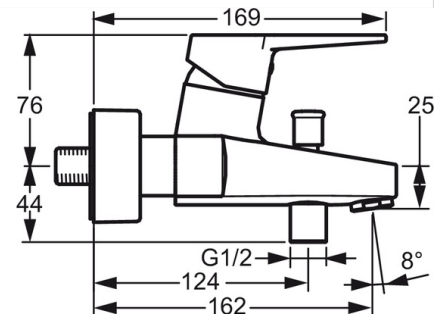

EAN: 4015474259850
static.hansa.com/09742183

- Wanne & Dusche
- Einhebelmischer
- Wandmontage
- Chrom
- Feststehender Auslauf
- Hebel mit W+K-Kennzeichnung, Einhandbedienhebel/Griff
- Zugumsteller, Automatische Rückstellung
- Temperaturbegrenzer, Heißwassersperre einstellbar (im Lieferumfang enthalten)
- Rückflussverhinderer, \varnothing 3.5 classic Steuerpatrone mit keramischen Dichtscheiben zur Wassermengen- und Temperatureinstellung
- S-Anschlüsse, Abdeckung(en), Schalldämpfer
- Armaturenkörper aus entzinkungsbeständigem Messing (DZR)
- Eigensicher gegen Rückfließen im häuslichen Gebrauch (nach DIN EN 1717)

Technische Daten

Durchflusseigenschaften

Durchfluss bei 3 bar	20.4 / 19.2 l/min
Druckverlust bei einem Durchfluss von 0,3 l/s	2.5 bar

Technische Eigenschaften

DN-Größe (Nennmaß)	DN15
Warmwasserversorgung	max. +80°C
Arbeitsdruck	1-10 bar
Projection	162 mm

Vorschriften

EN Standard	EN 817
Geräuschklasse	I (ISO 3822)

Zulassungen und Deklarationen

KIWA	K6116/08
ABP	PA-IX 29490/IDB
CSTB	322-M1-20/1

Ersatzteile

SP09742183

	Name	Art.-Nr.
1	Hebel	59913910
1	Hebel	59913911
1.1	Schraube, M5x8, SW2.5	59904755
1.3	Dekorkappe Grau	59912112
2	Abdeckkappe, 33x3 mm	59912504
3	Gegenmutter, M40x1, SW30	59913210
4	Kartusche, 3.5 Eco	59912324
4	Kartusche, 3.5 Classic	59913075
4.1	Temperaturanschlag	59912325
4.3	O-Ring, d 28.24x2.62	59912590
4.4	O-Ring, d 10.10x1.60	59905072
5.1	Anschlussmutter, G3/4, AF30	59902230
5.2	Verbinder	59913400
5.3	Dichtung, 23.9x15.2x2	59902689
5.4	Rückflussverhinderer	59905714
6.1	Rosette	59913432
6.2	Schalldämpfer	59904792
6.3	Exzenter-Anschluss, G3/4xG1/2, DN15	59910254
6.5	Abdeckhülse	59912651
7	Luftsprudler, M24x1 C	59913401
8	Umsteller, automatisch	59912706
8.1	Umstellknopf	59912801
N.I.	Schlüssel, SW30/34	59912108