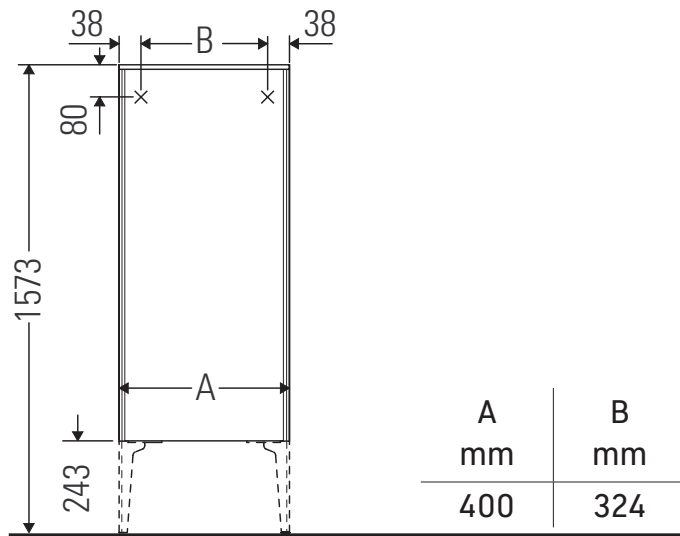

XViu

XV 1325 L/R

Montageanleitung

Verwendungshinweise

Die Badmöbelserie entspricht den gültigen Normen und Richtlinien zum Zeitpunkt der Auslieferung und ist für den Einsatz in Bädern konzipiert. Eine direkte Benetzung mit Wasser z. B. beim Duschen ist zu vermeiden.