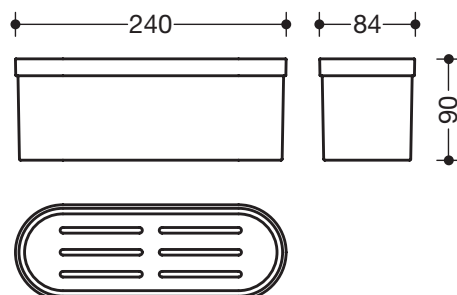

Abmessungen in mm

Farben

Polyamid, matt

Alternative Farben

Polyamid

Technische Änderungen vorbehalten, 13.01.2021

HEWI Heinrich Wilke GmbH
Postfach 1260
D-34442 Bad Arolsen

Telefon: +49 5691 82-0
Telefax: +49 5691 82-319

info@hewi.de
www.hewi.com