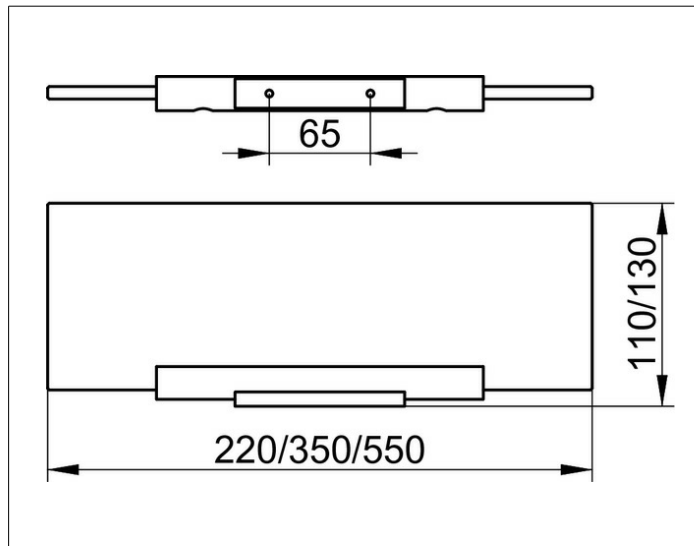

Plan
14910005500 Cristallinglas-Platte

PRODUKT

ZEICHNUNG

PRODUKTBESCHREIBUNG

lose, ohne Grünkante, Unterseite mattiert

ABMESSUNG

550 x 120 x 8 mm

AUSSCHREIBUNGSTEXT

KEUCO PLAN Glasplatte 14910005500
 Hochwertige Cristallinglas-Platte,
 ohne Grünkante, Unterseite mattiert
 passend zur Ablagekonsole Artikel-Nr. 14910
 Breite 550 mm, Tiefe 120 mm, Stärke 8 mm
 Die maximale Ausladung inklusive Ablagekonsole beträgt 130 mm
 Die Ablagekonsole ist separat zu bestellen!