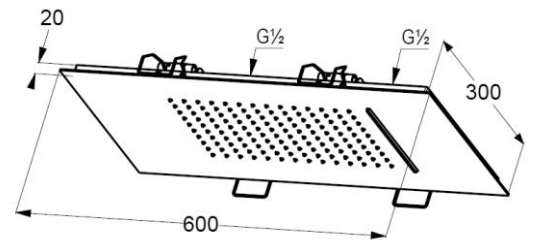

Technische Daten/ Technical Data

KLUDI-ASANA
Kopfbrause 2 S
600mm x 300mm
DN 15

Artikel- Nr.: 6945005-00

Oberfläche:
05 chrom

Artikeltext
Hersteller KLUDI GmbH & Co. KG
Typ: KLUDI-ASANA
Kopfbrause 2 S
600mm x 300mm
Artikel- Nr.: 6945005-00

Kopfbrause 2 S
mit 2 Strahlarten
summer rain/waterfall
die 2 Strahlarten müssen extern gesteuert werden
mit Kalkschnellreinigung
Durchflussmenge bei 3 bar 15 l/min. summer rain
Durchflussmenge bei 3 bar 28 l/min. waterfall
Anschlussgewinde G1/2
nur für Deckeneinbau
600mm x 300mm
Siebdichtung

Produktabbildung/ Product picture

Maßzeichnung/ Dimensional drawing

Durchfluss/ Flow rate