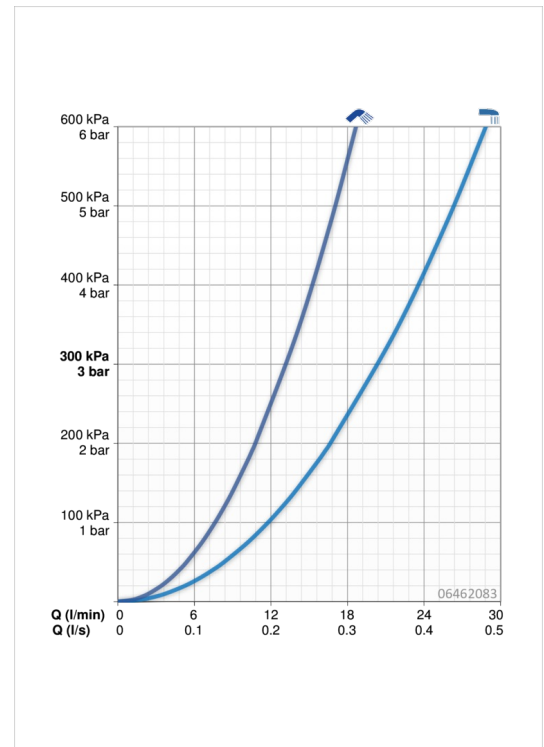

Vorschriften

EN Standard **EN 817, EN 1112, EN 1113**