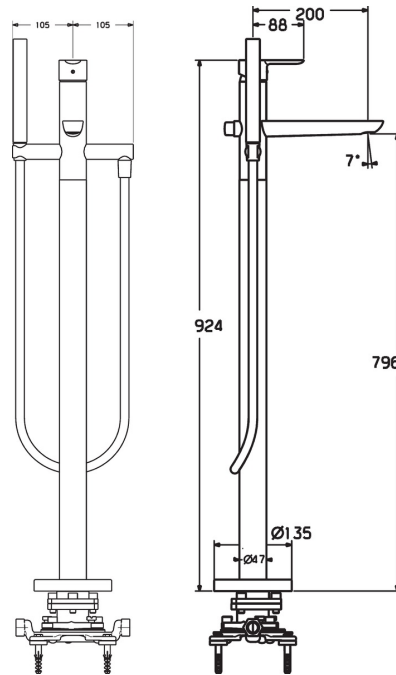

Ersatzteile

SP06462083

	Name	Art.-Nr.
1	Hebel	59913650
1.1	Schraube, M5x8, SW2.5	59904755
1.3	Dekorkappe Grau	59912112
2	Abdeckkappe, 33x3 mm	59912504
3	Gegenmutter, M40x1, SW30	59913210
4	Kartusche, 3.5 Classic	59913075
4.1	Temperaturanschlag	59912325
5	Befestigungssatz	59913723
5.1	Rosette, d 135 mm	59913726
6	Luftsprudler, M24x1 D, CC	59913720
6.1	Schlüssel für Luftsprudler, M24x1	59913134
7	Umsteller, automatisch	59912870
7.1	Knopf	59912871
7.2	Dichtungskit	59904791
7.3	Schraube, M4x4	59901027
7.4	Blindstopfen Ausgelaufen	59912869
7.5	Umsteller, automatisch	59913721
8	Wandhalter	59913718
8.1	Brausearm ohne Kopfbrause	59913722
8.2	Gewindenippel, G1/2xM18x1	59911384
8.3	Rückflussverhinderer	59905714
9	Schlauch, L=1250	54120400
9.1	Dichtungsring, d 21x12x2	59912304
10	Handbrause	54390100
10.1	Durchflussbegrenzer	59912777