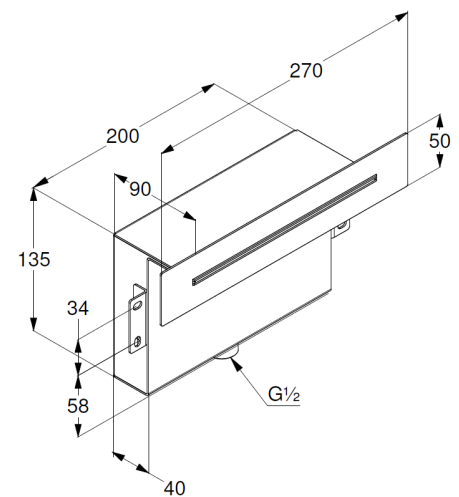

## Technische Daten/ Technical Data

KLUDI-ASANA  
Kopfbrause 1 S  
DN 15

Artikel- Nr.: 6950005-00

Oberfläche:  
05 chrom

Artikeltext  
Hersteller KLUDI GmbH & Co. KG  
Typ: KLUDI-ASANA  
Kopfbrause 1 S  
Artikel- Nr.: 6950005-00

nur für Wandeinbau  
waterfall  
Durchflussmenge bei 3 bar > 45 l/min.  
fester Auslauf  
Anschlussgewinde G1/2

### Maßzeichnung/ Dimensional drawing