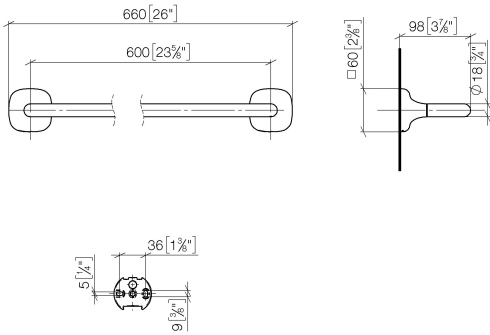

83 060 404 Produktversion ab 01.01.2026

- Stichmaß 600 mm
- Breite 660 mm
- Höhe: 60 mm
- Rosette 60 x 60 mm
- Ausladung 98 mm

	Champagne (22kt Gold)	83 060 404-47
	Chrom	83 060 404-00
	Platin gebürstet	83 060 404-06
	Dark Chrome	83 060 404-19
	Messing gebürstet (23kt Gold)	83 060 404-28
	Dark Brass gebürstet (PVD)	83 060 404-39
	Bronze gebürstet (PVD)	83 060 404-42
	Dark Bronze gebürstet (PVD)	83 060 404-43
	Champagne gebürstet (22kt Gold)	83 060 404-46
	Dark Platin gebürstet	83 060 404-99

83 060 404 Produktversion ab 01.01.2026

mm [inches]

83 060 404 Produktversion ab 01.01.2026

Ersatzteile für die
anderen
Oberflächenvarianten
finden Sie hier:
Chrom

Ersatzteilstückliste

Nr.	Artikelnummer	Benennung	Verbaumenge	Lieferzeit
3	90 31 11 119 00 90	Beutel m. Stopfen (2 Stk.) M6 -	2,00	2
1	05 17 97 507 00 90	Befestigungssatz 52 x 45 x 70 mm -	2,00	2
2	04 31 11 140 00 90	Befestigung Gewindestift M6 x 10 mm -	2,00	2