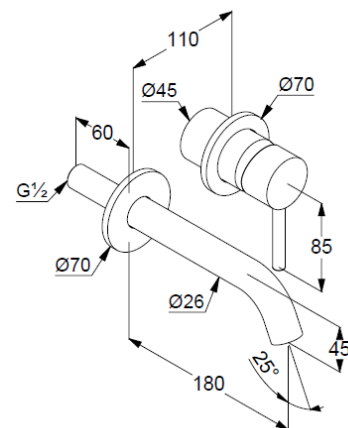

Unterputz-Waschtisch-Einhandmischer

Artikel- Nr.: 382443976

Unterputz-Waschtisch-Einhandmischer

Ausladung 180mm

Feinbau-Set ohne Unterputz-Rohbau-Set

für Unterputzkörper KLUDI Art. Nr. 38243

vertikale Wandmontage

geschlossener Hebel, Metall

Strahlregler, S-Pointer M24 PCA

Durchflussmenge bei 3 bar 5 l/min.

fester Auslauf

Produktabbildung/ Product picture

Maßzeichnung/ Dimensional drawing

Durchfluss/ Flow rate