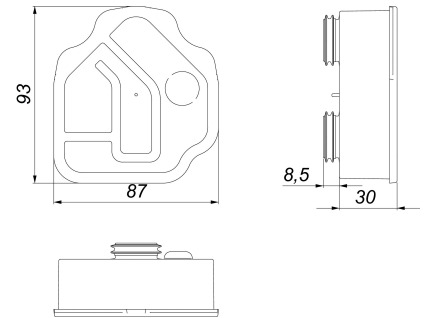

## Beschreibung:

Ersatzteil für Wandeinbau-Kondensat-Siphon 138 ab Baujahr 2025 (zentraler Ablaufstutzen).