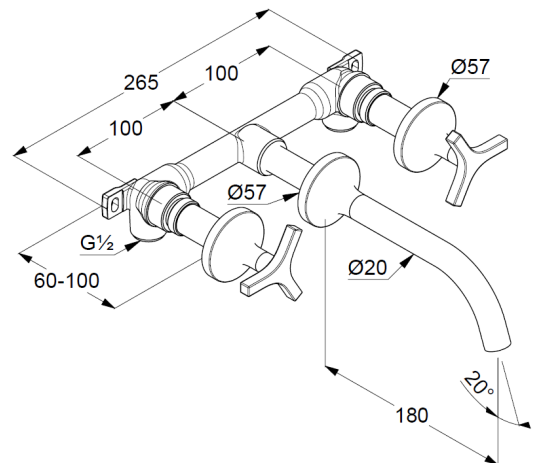

Technische Daten/ Technical Data

KLUDI NOVA FONTE
Waschtisch-Wand-Armatur
DN 15
Stil: Déco

Artikel- Nr.:
201440539

Oberfläche:
05 chrom

Artikeltext
Hersteller KLUDI GmbH & Co. KG
Typ: KLUDI NOVA FONTE
Waschtisch-Wand-Armatur
Ausladung 180mm
Artikel- Nr.: 201440539

Waschtisch-Wand-Armatur
Unterputz-Waschtisch-Armatur
2-Griffarmatur
Unterputz-Rohbau-Set mit Feinbau-Set
Wandmontage
3-Loch Montage
Y-Griff, Metall
Strahlregler M18,5 PCA laminar
Keramik Oberteil 90° (rechts/links)
Durchflussmenge bei 3 bar 5,6 l/min.

Produktabbildung/ Product picture

Maßzeichnung/ Dimensional drawing

Durchfluss/ Flow rate