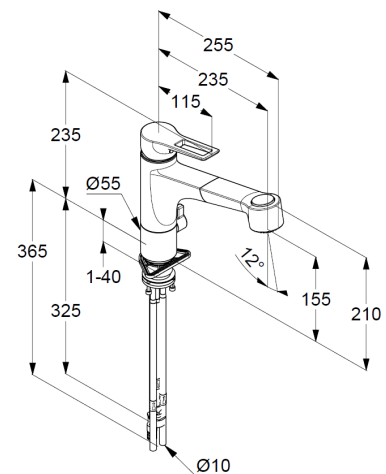

Spültisch-Multi-Armatur  
Einhebelmischer  
1-Loch Montage  
ein Anschluss für Wasch-/Spülmaschine  
herausziehbare Geschirrbrause  
autom. Umstellung: Brause/Strahlregler  
Schnellkupplung  
Bügelhebel, Metall  
Strahlregler M24  
eigensicher gegen Rückfließen  
Keramik-Kartusche mit Heißwasserbegrenzung  
Durchflussmenge bei 3 bar 9 l/min.  
schwenkbarer Auslauf (110°)  
Kupferrohre Ø 10mm  
Schaftbefestigung

### Produktabbildung/ Product picture

### Maßzeichnung/ Dimensional drawing