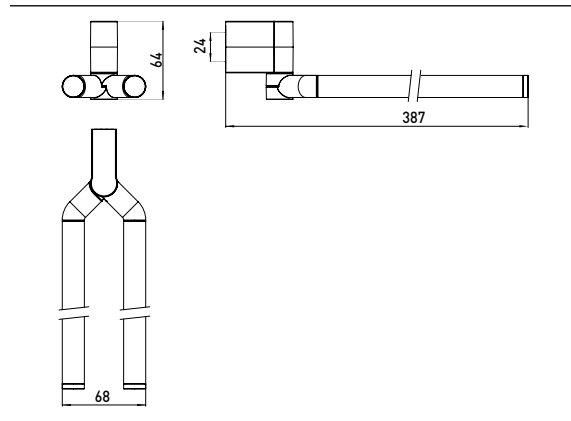

PRODUKTINFORMATION

Handtuchhalter chrom

Art.-Nr.3550 001 39

387 mm, schwenkbar