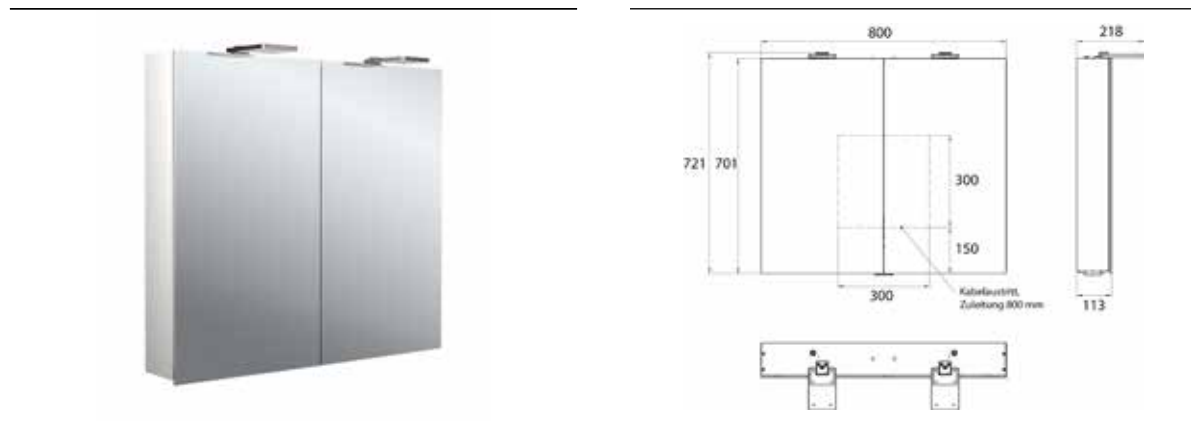

PRODUKTINFORMATION

Lichtspiegelschrank Flat 2 Style (LED), 800 mm, IP 20, 22 W, 2.700-6.500 K aluminium

Art.-Nr.9797 063 03

Aufputzmodell, 4 stufenlos einstellbare Ablagen, 2 Türen, 2 Steckdosen, Höhe: 721 mm, zwei LED-Aufsatzleuchten (Waschtischbeleuchtung, Oberlicht separat abschaltbar)