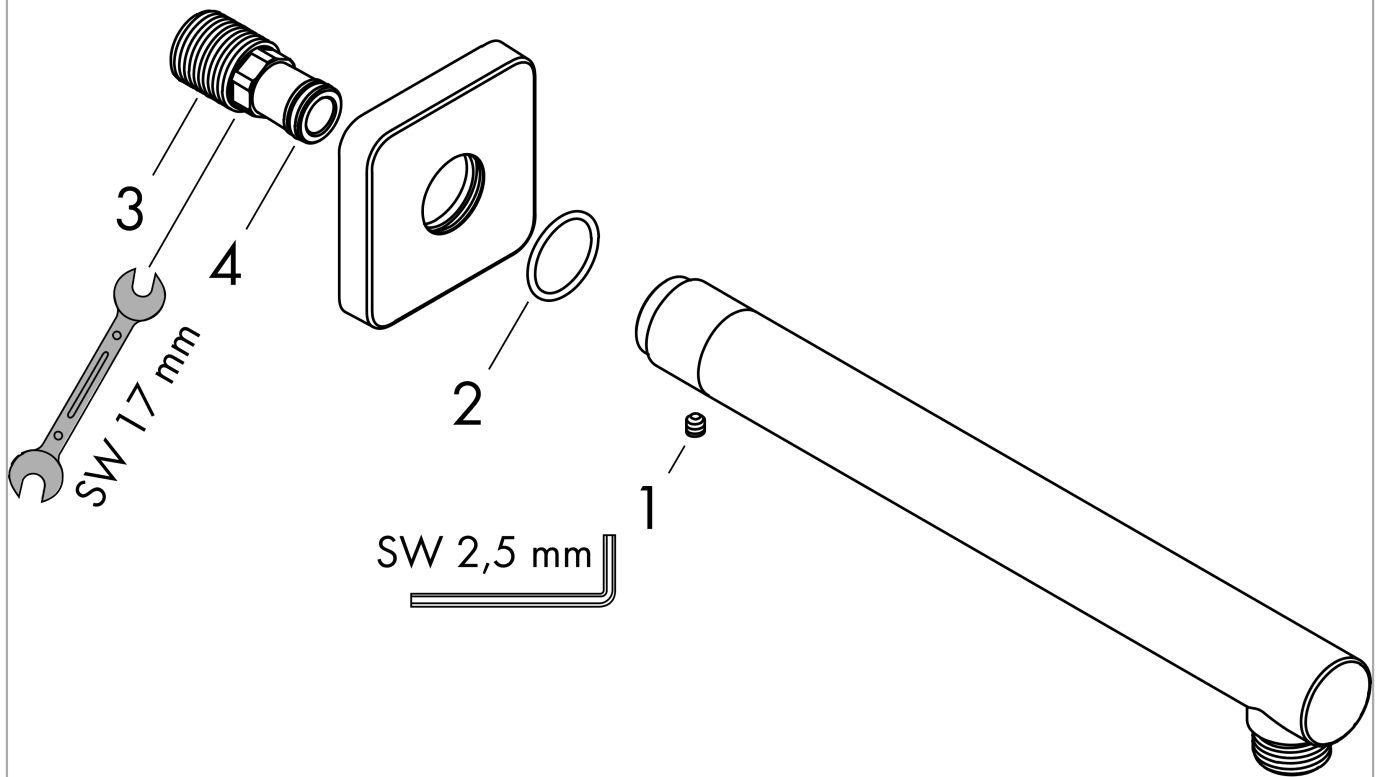

**Vernis Shape**  
**Brausearm 24 cm**  
 Oberfläche: **Chrom** Artikelnummer: **26405000**

### Merkmale

- Länge: 240 mm
- Schaft Ø: 26 mm
- Installationsart: Aufputzmontage
- Material: Messing
- Ausführung: 90° Winkel
- Anschlussart: G 1/2

## Produktabbildung

## Maßzeichnung

Vernis Shape  
 Brausearm 24 cm  
 Oberfläche: Chrom Artikelnummer: 26405000

Explosionszeichnung

Baujahr: >04/21

**Vernis Shape**  
**Brausearm 24 cm**  
 Oberfläche: **Chrom** Artikelnummer: **26405000**