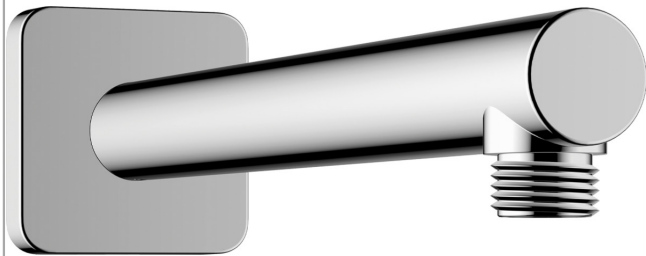

**Vernis Shape**  
**Brausearm 24 cm**  
 Oberfläche: **Chrom** Artikelnummer: **26405000**

## Beschreibung

### Merkmale

- Länge: 240 mm
- Schaft Ø: 26 mm
- Installationsart: Aufputzmontage
- Material: Messing
- Ausführung: 90° Winkel
- Anschlussart: G 1/2

## Maßzeichnung

Vernis Shape  
 Brausearm 24 cm  
 Oberfläche: Chrom Artikelnummer: 26405000

Explosionszeichnung

Baujahr: >04/21

**Vernis Shape**  
**Brausearm 24 cm**  
 Oberfläche: **Chrom** Artikelnummer: **26405000**