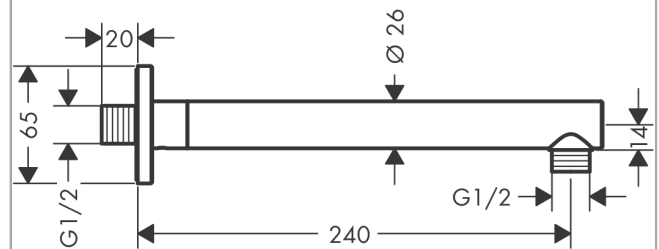

**Vernis Shape**  
**Brausearm 24 cm**  
 Oberfläche: **Chrom** Artikelnummer: **26405000**

### Merkmale

- Länge: 240 mm
- Schaft Ø: 26 mm
- Installationsart: Aufputzmontage
- Material: Messing
- Ausführung: 90° Winkel
- Anschlussart: G 1/2

## Maßzeichnung

Vernis Shape  
 Brausearm 24 cm  
 Oberfläche: Chrom Artikelnummer: 26405000

Explosionszeichnung

Baujahr: >04/21

**Vernis Shape**  
**Brausearm 24 cm**  
 Oberfläche: **Chrom** Artikelnummer: **26405000**