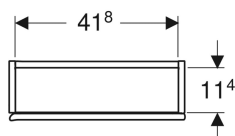

Geberit Hängeschrank quadratisch, mit einer Tür

Beispielbild

Verwendungszwecke

- Für Serien Geberit ONE, Acanto, iCon und VariForm

Eigenschaften

- FSC™ C134279 zertifiziert
- Wandhängend
- Mit einer Tür
- Tür mit Dämpfungsmechanismus

- Griffmulde oder Push-to-open-Mechanismus zum Öffnen
- Glaseinlegeboden versetzbar
- Anschlagseite links oder rechts
- Feuchtigkeitsbeständig
- Vormontiert geliefert

Technische Daten

Werkstoff | Hochverdichtete Dreischicht-Holzspanplatte

Lieferumfang

- Hängeschrank
- Glaseinlegeboden

- Befestigungsmaterial

Art.-Nr.	Farbe / Oberfläche	B	H	T	VE1	
502.319.JK.2	Korpus: lava / lackiert matt Front: lava / Glas glänzend	45 cm	46.7 cm	15 cm	1 St.	Neu