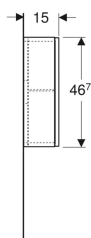

Geberit Hängeschrank quadratisch, mit einer Tür

Beispielbild

Verwendungszwecke

- Für Serien Geberit ONE, Acanto, iCon und VariForm

Eigenschaften

- FSC™ C134279 zertifiziert
- Wandhängend
- Mit einer Tür
- Tür mit Dämpfungsmechanismus

- Griffmulde oder Push-to-open-Mechanismus zum Öffnen
- Glaseinlegeboden versetzbar
- Anschlagseite links oder rechts
- Feuchtigkeitsbeständig
- Vormontiert geliefert

Technische Daten

Werkstoff | Hochverdichtete Dreischicht-Holzspanplatte

Lieferumfang

- Hängeschrank
- Glaseinlegeboden

- Befestigungsmaterial

Art.-Nr.	Farbe / Oberfläche	B	H	T	VE1	
502.319.JK.2	Korpus: lava / lackiert matt Front: lava / Glas glänzend	45 cm	46.7 cm	15 cm	1 St.	Neu