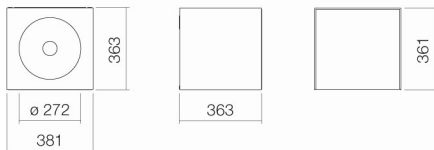

ohne Hahnloch, ohne Überlauf

Abmessungen

389 x 363 x 361 mm

Material

Glasierter Stahl / Lack seidenmatt

Nettogewicht

20,00 kg

Montage

für den Wandanschluss

Zubehör

Armaturenhinweis

Optimaler Auftreffbereich ca. 110 – 140 mm ab Beckenhinterkante.

Optimales Auftreffen auf der Beckenmulde bei Armaturen mit senkrechtem Auslauf (Aufreffwinkel 90°) und mit eingebautem Perlator.

#### Ausschreibungstext

Waschplatz rechteckig, 381 x 363 mm, Höhe 361 mm, Beckenmulde rund mittig, ohne Hahnloch, ohne Überlauf, seitlich umlaufende Waschtischabdeckung weiß glasiert, Waschtischunterschrank mit Türanschlag links, grifflos, Push-to open, Möbeloberfläche Lack seidenmatt, Schattenerde, inklusive Schaftventil mit weiß glasierter Abdeckkappe, Raumparsiphon und Befestigungsset