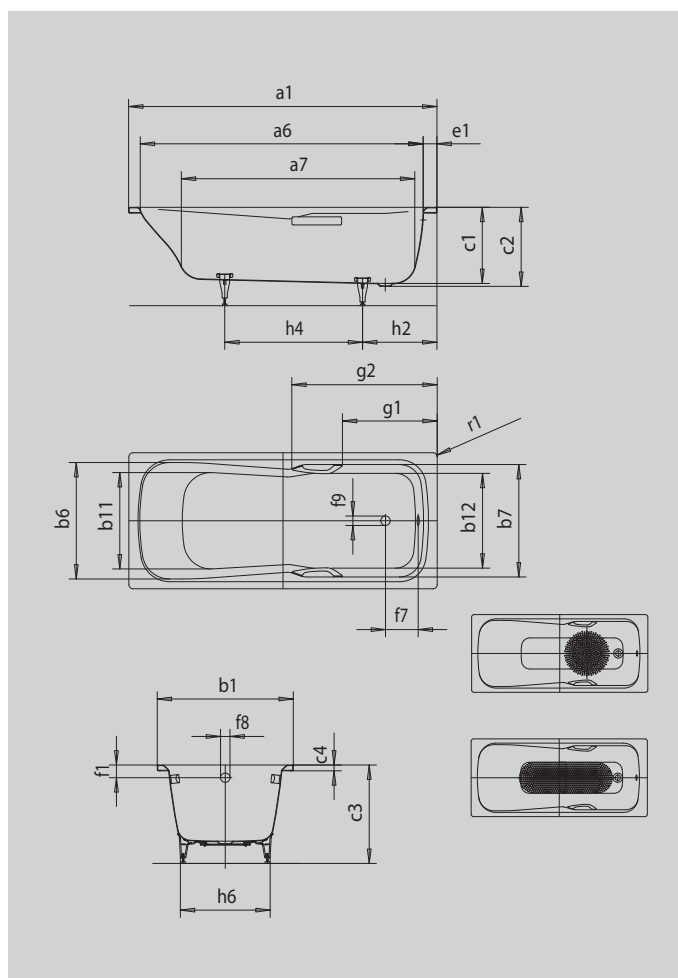

DYNA SET DYNA SET STAR

- einsitzige Wanne mit am Fußende positioniertem Ablauf
- Kombiwanne, die sich zum Baden und Duschen eignet
- auch mit Griffen erhältlich
- aus KALDEWEI Stahl-Emaille

Abbildung ähnlich

Modell		624
Äußere Länge	a_1	1500 mm
Innere Länge (oben)	a_6	1340 mm
Innere Länge (unten)	a_7	1050 mm
Äußere Breite	b_1	750 mm
Innere Breite (oben)	$b_6; b_7$	640; 640 mm
Innere Breite (unten)	$b_{11}; b_{12}$	500; 520 mm
Tiefe Innen	c_1	420 mm
Tiefe inklusive Ablaufloch	c_2	430 mm
Höhe mit Füßen	c_3	561 - 586 mm
Randhöhe	c_4	32 mm
Randbreite Fußseite	e_1	100 mm
Abstand Oberkante bis Mitte Überlaufloch	f_1	70 mm
Abstand Wannrand bis Mitte Ablaufloch	f_2	310 mm
Abstand Mitte Ab- bis Mitte Überlaufloch	f_7	206 mm
Durchmesser Überlaufloch	f_8	Ø 52 mm
Durchmesser Ablaufloch	f_9	Ø 52 mm
Abstand Fußseite Wannrand bis Mitte Fuß	h_2	410 mm
Abstand zwischen den Füßen	h_4	590 mm
Fußbreite max.	h_6	495 mm
Äußerer Radius	r_1	23 mm
Nutzhalt		133 l
Nettogewicht		45 kg
Antislip Durchmesser		Ø 288 mm
Vollantislip		600 x 220 mm