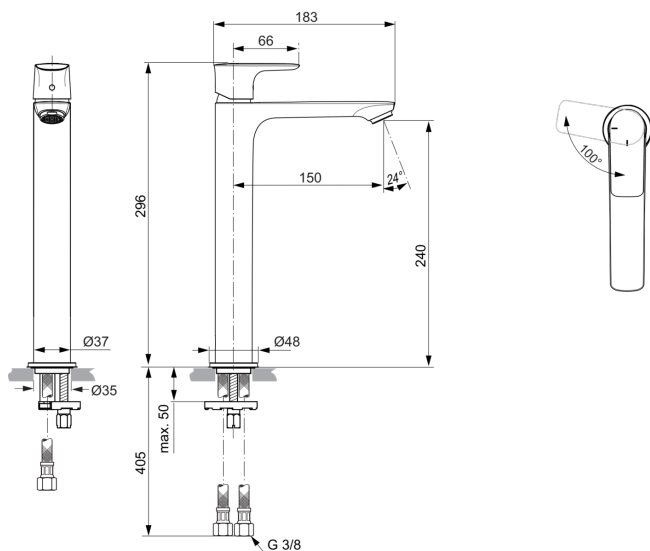

## A7028AA

CONNECT AIR | Waschtischarmatur 48x188.5x296 mm, 150 mm vertikaler Abstand bis Mitte Auslauf in chrom, 5 l/min (3 bar), ohne Ablaufgarnitur | EasyFix, BlueStart, EPD, SmartShine Oberfläche

### Allgemeine Informationen

Produktkategorie:	Waschtischarmaturen
Produktart:	Waschtischarmatur
Marke:	Ideal Standard
Kollektion:	CONNECT AIR
Designer:	Ideal Standard
Colour:	AA - Chrom
Oberflächenveredelung:	glänzend
Maximale Höhe (mm):	296
Maximale Breite (mm):	48
Ausladung (mm):	188.5
Befestigungsart:	EasyFix
Nettogewicht (kg):	1.59
EAN Code:	4015413342056