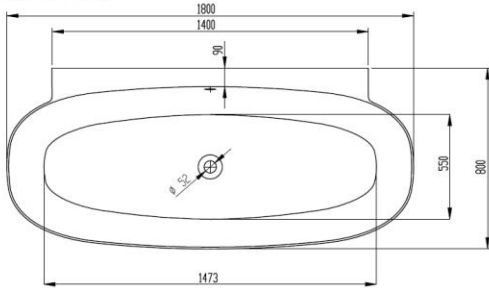

LaBrillante

1800 x 800

SOLIQUE BADEWANNEN

4530 / 4533

4531 / 4534

4532 / 4535

DE

Badewanne aus Solique inkl. vormontiertem Untergestell und Überlaufgarnitur, Anschlusschlauch zur Verbindung an HT-Hausanschluss im Lieferumfang enthalten.

| VARIANTE | ARTIKEL-NR. | LÄNGE UND BREITE | HÖHE/TIEFE | INSTALLATIONSHÖHE | NUTZINHALT |
|----------|---------------|---------------------|--------------------|--------------------|----------------|
| Variante | N° D'article | Longueur Et Largeur | Hauteur/profondeur | Hauteur de montage | Contenu utile |
| Variant | Artikelnummer | Lengte En Breedte | Hoogte/diepte | Installatiehoogte | Nuttige inhoud |
| | | (mm) | (mm) | (mm) | |
| D | 4530.010 * | 1800 x 800 | 460 | 600 | 227 l |
| D | 4531.010 * | 1800 x 800 | 460 | 600 | 217 l |
| D | 4532.010 * | 1800 x 800 | 460 | 600 | 217 l |
| D | 4533.010 ** | 1800 x 800 | 460 | 600 | 227 l |
| D | 4534.010 ** | 1800 x 800 | 460 | 600 | 217 l |
| D | 4535.010 ** | 1800 x 800 | 460 | 600 | 217 l |