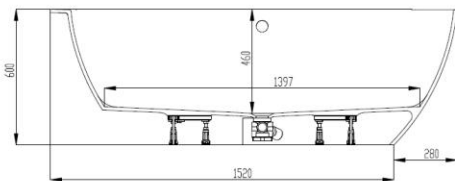

LaBrillante

1800 x 800

SOLIQUE BADEWANNEN

4530 / 4533

4531 / 4534

4532 / 4535

DE

Badewanne aus Solique inkl. vormontiertem Untergestell und Überlaufgarnitur, Anschlusschlauch zur Verbindung an HT-Hausanschluss im Lieferumfang enthalten.

| VARIANTE | ARTIKEL-NR. | LÄNGE UND BREITE | HÖHE/TIEFE | INSTALLATIONSHÖHE | NUTZINHALT |
|----------|---------------|---------------------|--------------------|--------------------|----------------|
| Variante | N° D'article | Longueur Et Largeur | Hauteur/profondeur | Hauteur de montage | Contenu utile |
| Variant | Artikelnummer | Lengte En Breedte | Hoogte/diepte | Installatiehoogte | Nuttige inhoud |
| | | (mm) | (mm) | (mm) | |
| D | 4530.010 * | 1800 x 800 | 460 | 600 | 227 l |
| D | 4531.010 * | 1800 x 800 | 460 | 600 | 217 l |
| D | 4532.010 * | 1800 x 800 | 460 | 600 | 217 l |
| D | 4533.010 ** | 1800 x 800 | 460 | 600 | 227 l |
| D | 4534.010 ** | 1800 x 800 | 460 | 600 | 217 l |
| D | 4535.010 ** | 1800 x 800 | 460 | 600 | 217 l |