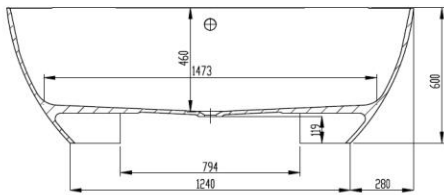

LaBrillante

1800 x 800

SOLIQUE BADEWANNEN

4530 / 4533

4531 / 4534

4532 / 4535

DE

Badewanne aus Solique inkl. vormontiertem Untergestell und Überlaufgarnitur, Anschlusschlauch zur Verbindung an HT-Hausanschluss im Lieferumfang enthalten.

| VARIANTE | ARTIKEL-NR. | LÄNGE UND BREITE | HÖHE/TIEFE | INSTALLATIONSHÖHE | NUTZINHALT |
|----------|---------------|---------------------|--------------------|--------------------|----------------|
| Variante | N° D'article | Longueur Et Largeur | Hauteur/profondeur | Hauteur de montage | Contenu utile |
| Variant | Artikelnummer | Lengte En Breedte | Hoogte/diepte | Installatiehoogte | Nuttige inhoud |
| | | (mm) | (mm) | (mm) | |
| D | 4530.010 * | 1800 x 800 | 460 | 600 | 227 l |
| D | 4531.010 * | 1800 x 800 | 460 | 600 | 217 l |
| D | 4532.010 * | 1800 x 800 | 460 | 600 | 217 l |
| D | 4533.010 ** | 1800 x 800 | 460 | 600 | 227 l |
| D | 4534.010 ** | 1800 x 800 | 460 | 600 | 217 l |
| D | 4535.010 ** | 1800 x 800 | 460 | 600 | 217 l |