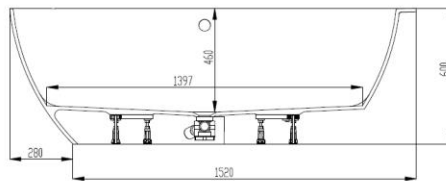

LaBrillante

1800 x 800

SOLIQUE BADEWANNEN

4530 / 4533

4531 / 4534

4532 / 4535

DE

Badewanne aus Solique inkl. vormontiertem Untergestell und Überlaufgarnitur, Anschlusschlauch zur Verbindung an HT-Hausanschluss im Lieferumfang enthalten.

| VARIANTE | ARTIKEL-NR. | LÄNGE UND BREITE | HÖHE/TIEFE | INSTALLATIONSHÖHE | NUTZINHALT |
|----------|---------------|---------------------|--------------------|--------------------|----------------|
| Variante | N° D'article | Longueur Et Largeur | Hauteur/profondeur | Hauteur de montage | Contenu utile |
| Variant | Artikelnummer | Lengte En Breedte | Hoogte/diepte | Installatiehoogte | Nuttige inhoud |
| | | (mm) | (mm) | (mm) | |
| D | 4530.010 * | 1800 x 800 | 460 | 600 | 227 l |
| D | 4531.010 * | 1800 x 800 | 460 | 600 | 217 l |
| D | 4532.010 * | 1800 x 800 | 460 | 600 | 217 l |
| D | 4533.010 ** | 1800 x 800 | 460 | 600 | 227 l |
| D | 4534.010 ** | 1800 x 800 | 460 | 600 | 217 l |
| D | 4535.010 ** | 1800 x 800 | 460 | 600 | 217 l |