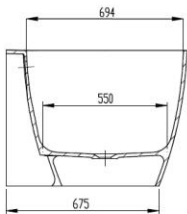

LaBrillante

1800 x 800

SOLIQUE BADEWANNEN

4530 / 4533

4531 / 4534