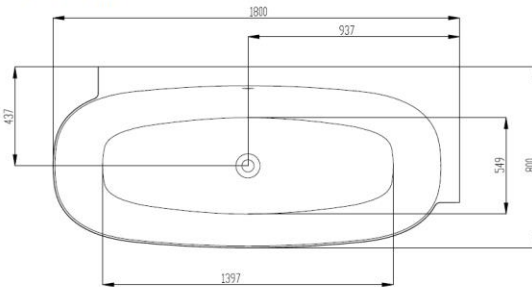

LaBrillante

1800 x 800

SOLIQUE BADEWANNEN

4530 / 4533

4531 / 4534

4532 / 4535

DE

Badewanne aus Solique inkl. vormontiertem Untergestell und Überlaufgarnitur, Anschlusschlauch zur Verbindung an HT-Hausanschluss im Lieferumfang enthalten.

| VARIANTE | ARTIKEL-NR. | LÄNGE UND BREITE | HÖHE/TIEFE | INSTALLATIONSHÖHE | NUTZINHALT |
|----------|---------------|---------------------|--------------------|--------------------|----------------|
| Variante | N° D'article | Longueur Et Largeur | Hauteur/profondeur | Hauteur de montage | Contenu utile |
| Variant | Artikelnummer | Lengte En Breedte | Hoogte/diepte | Installatiehoogte | Nuttige inhoud |
| | | (mm) | (mm) | (mm) | |
| D | 4530.010 * | 1800 x 800 | 460 | 600 | 227 l |
| D | 4531.010 * | 1800 x 800 | 460 | 600 | 217 l |
| D | 4532.010 * | 1800 x 800 | 460 | 600 | 217 l |
| D | 4533.010 ** | 1800 x 800 | 460 | 600 | 227 l |
| D | 4534.010 ** | 1800 x 800 | 460 | 600 | 217 l |
| D | 4535.010 ** | 1800 x 800 | 460 | 600 | 217 l |