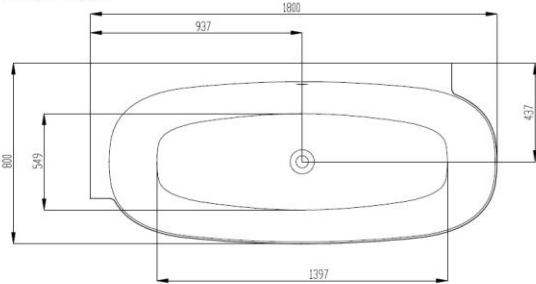

LaBrillante

1800 x 800

SOLIQUE BADEWANNEN

4530 / 4533

4531 / 4534

4532 / 4535

DE

Badewanne aus Solique inkl. vormontiertem Untergestell und Überlaufgarnitur, Anschlusschlauch zur Verbindung an HT-Hausanschluss im Lieferumfang enthalten.

| VARIANTE | ARTIKEL-NR. | LÄNGE UND BREITE | HÖHE/TIEFE | INSTALLATIONSHÖHE | NUTZINHALT |
|----------|---------------|---------------------|--------------------|--------------------|----------------|
| Variante | N° D'article | Longueur Et Largeur | Hauteur/profondeur | Hauteur de montage | Contenu utile |
| Variant | Artikelnummer | Lengte En Breedte | Hoogte/diepte | Installatiehoogte | Nuttige inhoud |
| | | (mm) | (mm) | (mm) | |
| D | 4530.010 * | 1800 x 800 | 460 | 600 | 227 l |
| D | 4531.010 * | 1800 x 800 | 460 | 600 | 217 l |
| D | 4532.010 * | 1800 x 800 | 460 | 600 | 217 l |
| D | 4533.010 ** | 1800 x 800 | 460 | 600 | 227 l |
| D | 4534.010 ** | 1800 x 800 | 460 | 600 | 217 l |
| D | 4535.010 ** | 1800 x 800 | 460 | 600 | 217 l |