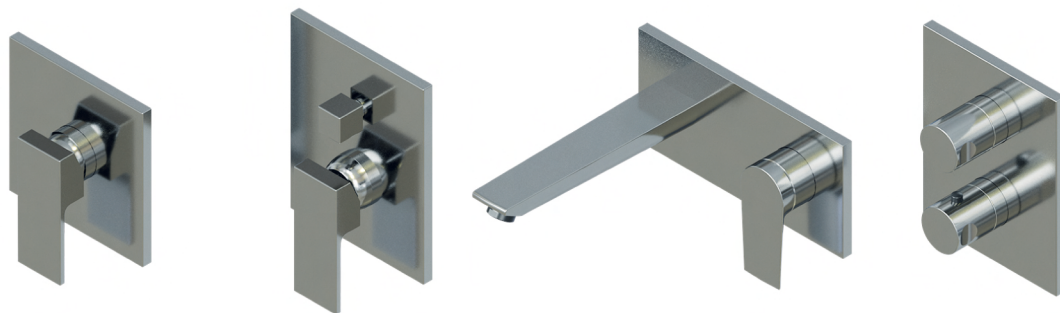

Concealed Mixer

General
Instruction
Villeroy & Boch

- | | | | |
|---------------------------------------|---------------------------------|---------------------------------|----------------------------------|
| DE Montageanleitung | AR دليل التركيب | HU Szerelési útmutató | PT Instruções de montagem |
| EN Installation instructions | BG Ръководство за монтаж | ID Petunjuk pemasangan | RO Manual de montaj |
| ES Instrucciones de montaje | CS Návod k montáži | JA 取付説明書 | SK Návod na montáž |
| FR Instructions de montage | DA Monteringsvejledning | KO 설치 가이드 | SL Navodila za montažo |
| IT Istruzioni per il montaggio | EE Paigaldusjuhend | LT Montavimo instrukcija | SV Monteringsanvisning |
| NL Montagehandleiding | EL Οδηγίες τοποθέτησης | LV Montāžas instrukcija | TH คู่มือการติดตั้ง |
| RU Инструкция по монтажу | FI Asennusohje | NO Monteringsanvisning | TR Montaj kılavuzu |
| ZH 安装说明 | HR Uputa za montažu | PL Instrukcja montażu | UK Інструкція з монтажу |

1a

⚠️ (Warning icon)

✗ (Incorrect icon)

✗ (Incorrect icon)

⚠️ (Warning icon)

∅ = [drill bit icon]

i

UP ↑ (Correct orientation)