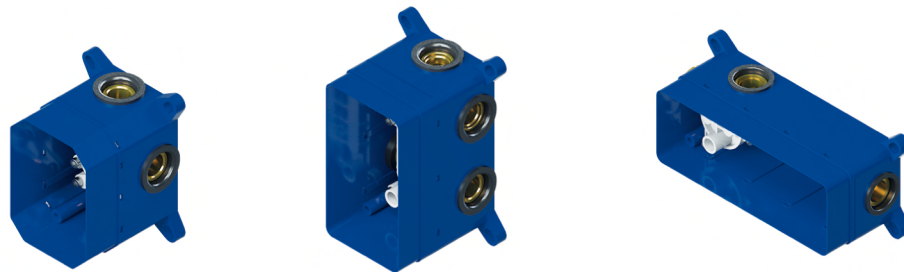

Concealed Mixer

General
Instruction
Villeroy & Boch

- | | | | |
|---------------------------------------|---------------------------------|---------------------------------|----------------------------------|
| DE Montageanleitung | AR دليل التركيب | HU Szerelési útmutató | PT Instruções de montagem |
| EN Installation instructions | BG Ръководство за монтаж | ID Petunjuk pemasangan | RO Manual de montaj |
| ES Instrucciones de montaje | CS Návod k montáži | JA 取付説明書 | SK Návod na montáž |
| FR Instructions de montage | DA Monteringsvejledning | KO 설치 가이드 | SL Navodila za montažo |
| IT Istruzioni per il montaggio | EE Paigaldusjuhend | LT Montavimo instrukcija | SV Monteringsanvisning |
| NL Montagehandleiding | EL Οδηγίες τοποθέτησης | LV Montāžas instrukcija | TH คู่มือการติดตั้ง |
| RU Инструкция по монтажу | FI Asennusohje | NO Monteringsanvisning | TR Montaj kılavuzu |
| ZH 安装说明 | HR Uputa za montažu | PL Instrukcja montażu | UK Інструкція з монтажу |