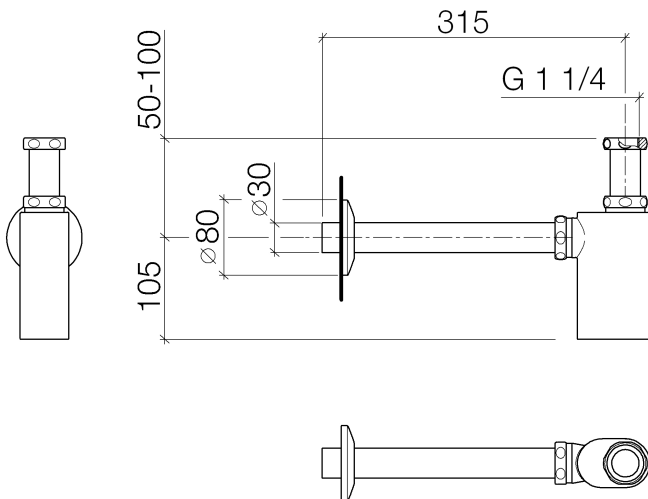

Waschtisch - Madison  
Geruchverschluss 1 1/4" - Champagne  
Artikelnummer: 10 040 970-47

- Rosette Ø 80 mm

Champagne

Auslaufartikel bestellbar bis 30.06.2020

## Maßzeichnung

Alle Angaben in mm / inch = mm x 0,0394

Waschtisch - Madison  
Geruchverschluss 1 1/4" - Champagne  
Artikelnummer: 10 040 970-47

Waschtisch - Madison  
Geruchverschluss 1 1/4" - Champagne  
Artikelnummer: 10 040 970-47