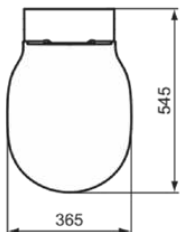

CONNECT AIR

E248201

CONNECT AIR | Wand-WC Paket 365x545x390 mm in weiß glänzend, CL1 Vollspülung 4.5 - 6 l/min, horizontaler Ablauf | CL1, Spülrandlose Spültechnologie RimLS+, SoftClosing WC

Bild & Zeichnung

Allgemeine Informationen

Produktkategorie:	Toiletten
Produktart:	Wand-WC Paket
Marke:	Ideal Standard
Kollektion:	CONNECT AIR
Designer:	Studio Levien
Colour:	01 - Weiß Glänzend
Oberflächenveredelung:	glänzend
Maximale Höhe (mm):	390
Maximale Breite (mm):	365
Ausladung (mm):	545
Befestigungsart:	Scharnierset
Nettogewicht (kg):	21.50
EAN Code:	5017830554998

Im Lieferumfang enthaltene Produkte

E036801:	CONNECT AIR Wrapover Sitz 365x445x50 mm in weiß glänzend
E228801:	CONNECT AIR Wand-WC 360x540x350 mm in weiß glänzend, CL1 Vollspülung 4.5 - 6 l/min, horizontaler Ablauf
TT0299598:	Fixing set