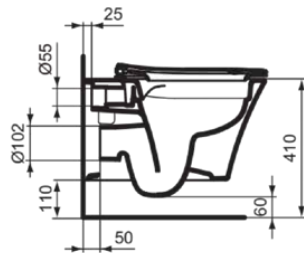

CONNECT AIR

E248201

CONNECT AIR | Wand-WC Paket 365x545x390 mm in weiß glänzend, CL1 Vollspülung 4.5 - 6 l/min, horizontaler Ablauf | CL1, Spülrandlose Spültechnologie RimLS+, SoftClosing WC

Bild & Zeichnung

Allgemeine Informationen

Produktkategorie:	Toiletten
Produktart:	Wand-WC Paket
Marke:	Ideal Standard
Kollektion:	CONNECT AIR
Designer:	Studio Levien
Colour:	01 - Weiß Glänzend
Oberflächenveredelung:	glänzend
Maximale Höhe (mm):	390
Maximale Breite (mm):	365
Ausladung (mm):	545
Befestigungsart:	Scharnierset
Nettogewicht (kg):	21.50
EAN Code:	5017830554998

Im Lieferumfang enthaltene Produkte

E036801:	CONNECT AIR Wrapover Sitz 365x445x50 mm in weiß glänzend
E228801:	CONNECT AIR Wand-WC 360x540x350 mm in weiß glänzend, CL1 Vollspülung 4.5 - 6 l/min, horizontaler Ablauf
TT0299598:	Fixing set

CONNECT AIR

E248201

CONNECT AIR | Wand-WC Paket 365x545x390 mm in weiß glänzend, CL1 Vollspülung 4.5 - 6 l/min, horizontaler Ablauf | CL1, Spülrandlose Spültechnologie RimLS+, SoftClosing WC

Produktspezifikationen