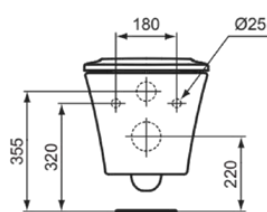

CONNECT AIR

E248201

CONNECT AIR | Wand-WC Paket 365x545x390 mm in weiß glänzend, CL1 Vollspülung 4.5 - 6 l/min, horizontaler Ablauf | CL1, Spülrandlose Spültechnologie RimLS+, SoftClosing WC

Bild & Zeichnung

Allgemeine Informationen

Produktkategorie:	Toiletten
Produktart:	Wand-WC Paket
Marke:	Ideal Standard
Kollektion:	CONNECT AIR
Designer:	Studio Levien
Colour:	01 - Weiß Glänzend
Oberflächenveredelung:	glänzend
Maximale Höhe (mm):	390
Maximale Breite (mm):	365
Ausladung (mm):	545
Befestigungsart:	Scharnierset
Nettogewicht (kg):	21.50
EAN Code:	5017830554998

Im Lieferumfang enthaltene Produkte

E036801:	CONNECT AIR Wrapover Sitz 365x445x50 mm in weiß glänzend
E228801:	CONNECT AIR Wand-WC 360x540x350 mm in weiß glänzend, CL1 Vollspülung 4.5 - 6 l/min, horizontaler Ablauf
TT0299598:	Fixing set