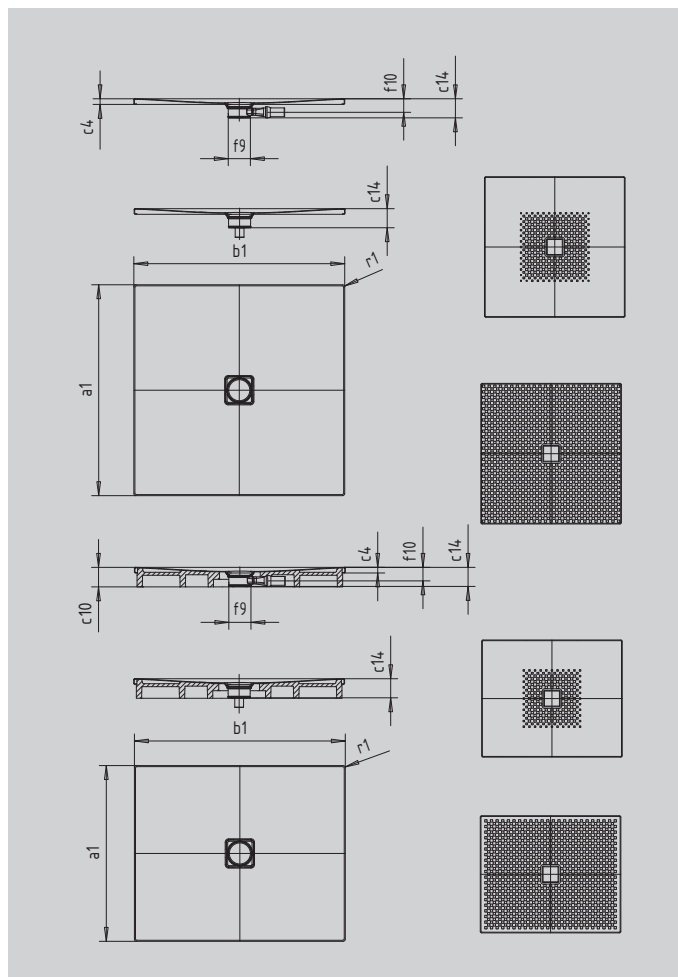

CONOFLAT

- klares, puristisches Design
- höchster Standkomfort durch flachen, emaillierten Ablaufdeckel, der bündig in die Duschfläche eingelassen ist
- absolut bodengleich einbaubar
- die ideale Ergänzung zur CONODUO-Badewanne und dem CONO Waschtisch
- designed by Sottsass Associati
- aus KALDEWEI Stahl-Emaile

Abbildung ähnlich

SECURE⁺

Modell		792
Äußere Länge	a_1	900 mm
Äußere Breite	b_1	1300 mm
Tiefe Innen	c_1	23 mm
Randhöhe	c_4	32 mm
Höhe mit Wannenträger extraflach	c_{16}	49 mm
Durchmesser Ablaufloch	f_9	Ø 120 mm
Anschlusshöhe Siphon	f_{10}	76 mm
Äußerer Radius	r_1	12 mm
Nettogewicht		29 kg
Antislip		492 x 492 mm
Vollantislip		836 x 1220 mm
SECURE PLUS		Vollflächig