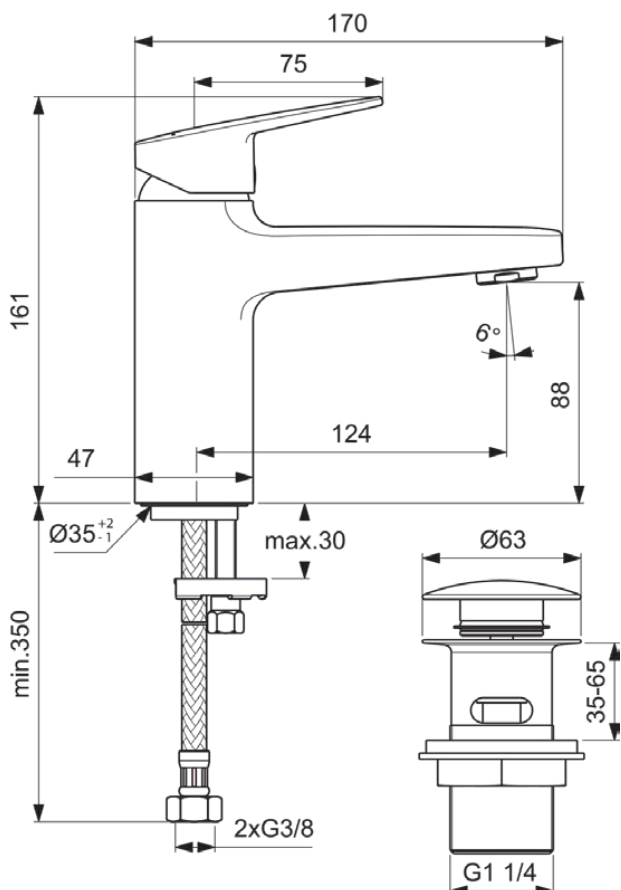

CERAPLAN

BD229AA

CERAPLAN | Waschtischarmatur 47x170x161 mm, 124 mm vertikaler Abstand bis Mitte Auslauf in chrom, 3.8 l/min (3 bar), mit Ablaufgarnitur | EasyFix, Click-Technologie, EPD, FirmaFlow, SmartShine Oberfläche

Bild & Zeichnung

Allgemeine Informationen

Produktkategorie:	Waschtischarmaturen
Produktart:	Waschtischarmatur
Marke:	Ideal Standard
Kollektion:	CERAPLAN
Designer:	Palomba Serafini Associati
Colour:	AA - Chrom
Oberflächenveredelung:	glänzend
Höhe (mm):	161
Breite (mm):	47
Ausladung (mm):	170
Befestigungsart:	EasyFix
Nettogewicht (kg):	1.62
EAN Code:	3800861103707

Produktspezifikationen

Griffposition:	Oben
IdealPure Technologie:	Nein
Mit Kettenöse:	Nein
Integrierte Elektronik:	Nein
Niederdruckmodell:	Nein
Material:	Metall
Materialspezifikation:	Messing
Maximaler Durchfluss bei 3 bar (l/min):	3.8
Maximaler Durchfluss bei 3 bar (l/min) für alle Auslässe:	3.8
Durchfluss bei 3 bar (l) - Auslauf:	3.8
PVD Technologie:	Nein
Smartshine:	Ja
Auslaufart:	Starr
Auslaufart:	Gegossener Körper
Oberflächenschutz:	verchromt
Oberflächenveredelung:	glänzend
Strahlreglerart:	Luftsprudler
Sichtbarkeit des Strahlreglers:	Sichtbar
Einstellbar Strahlregler:	Nein
Temperaturbegrenzer:	Ja
Berührungslose Steuerung:	Nein
Griffart:	Betätigungshebel
Mit Verschlussstopfen:	Nein
Mit Rosette(n):	Nein
Mit Durchflussbegrenzer:	Ja
Mit Griff(en):	Ja
Mit Auslass:	Ja
Mit herausziebarer Spülbrause:	Nein
Mit Ablaufgarnitur:	Ja
Befestigungsart:	EasyFix
Montageart:	Hahnloch