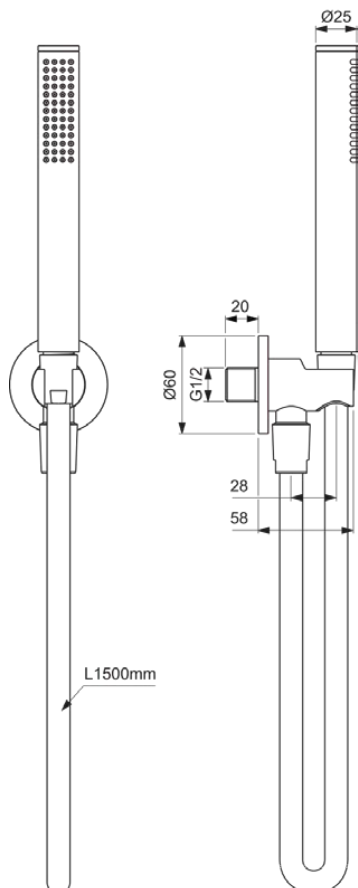

## IDEALRAIN

## BC544AA

IDEALRAIN | Brausekombination ohne Brausestange 115x335 mm in chrom, 8 l/min (3 bar) | Strahlregler, Durchflussbegrenzer, Navigo® Druckknopfumschaltung, Breite Brause

### Allgemeine Informationen

Produktkategorie:	Brausekombinationen
Produktart:	Brausekombination ohne Brausestange
Marke:	Ideal Standard
Kollektion:	IDEALRAIN
Designer:	Ideal Standard
Colour:	AA - Chrom
Oberflächenbeschaffenheit:	glänzend
Breite (mm):	115
Ausladung (mm):	335
Nettogewicht (kg):	0.65
EAN Code:	3800861101215

### Im Lieferumfang enthaltene Produkte

BC774AA:	IDEALRAIN   1-Funktionshandbrause 25x25x198 mm in chrom, 8 l/min (3 bar)
A3330AA:	IDEALRAIN   Brauseschlauch 1600 mm in chrom