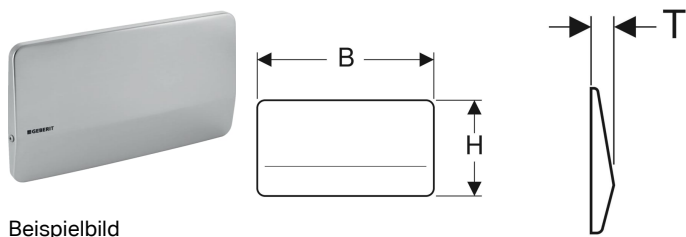

Geberit Abdeckplatte Twinline, verschraubbar

Beispielbild

Verwendungszwecke

- Zum Abdecken der Serviceöffnung von Geberit Twinline UP-Spülkästen

Lieferumfang

- Befestigungsrahmen
- Set Schraube
- Befestigungsmaterial

Art.-Nr.	Farbe / Oberfläche	Werkstoff	B	H	T	VE1	VE2
115.398.00.1	gebürstet	Edelstahl	34 cm	18.5 cm	2.7 cm	1 St.	10 St.

Zubehör

- Geberit Verlängerungsset für Delta und Twinline UP-Spülkästen

- Nicht geeignet für Geberit UP-Spülkästen Artline, Sigma, Kappa, Omega, Delta