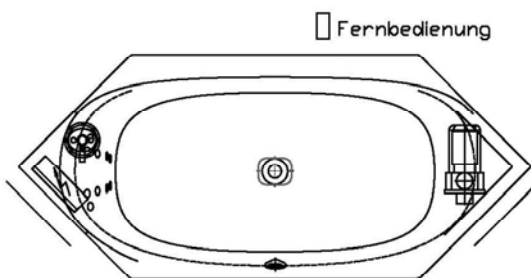

GRUNDAUSSTATTUNG

- 10 Rückendüsen
- Gebläse 400W regelbar mit Luftvorheizer und mit Ozonisierung
- Whirlpumpe 900W regelbar, selbstentleerend
- Absaugdüse kombiniert mit Ab-/Überlaufarmatur HOESCH Combi
- Funkfernbedienung
- HOESCH Steuerung 230 V, 50/60 Hz
- Komplett installiertes Rohrleitungssystem
- Sichtbare Einbauteile verchromt