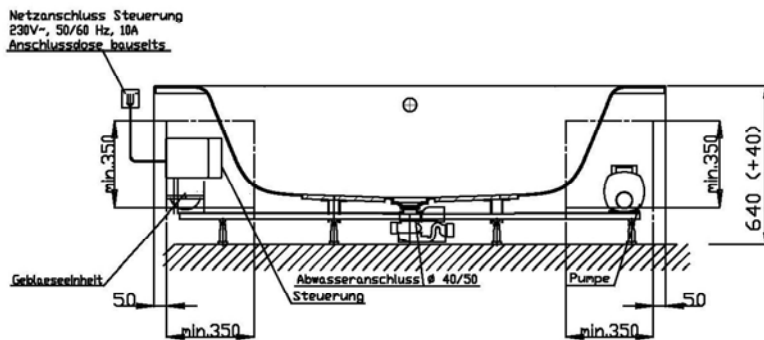

GRUNDAUSSTATTUNG

- 10 Rückendüsen
- Gebläse 400W regelbar mit Luftvorheizer und mit Ozonisierung
- Whirlpumpe 900W regelbar, selbstentleerend
- Absaugdüse kombiniert mit Ab-/Überlaufarmatur HOESCH Combi
- Funkfernbedienung
- HOESCH Steuerung 230 V, 50/60 Hz
- Komplett installiertes Rohrleitungssystem
- Sichtbare Einbauteile verchromt

Fernbedienung

Rückendüse

SONDERZUBEHÖR - TERGUM

ARTIKEL-NR.

Aufpreis für Wanneneinlauf HOESCH Combi Plus
kombiniert mit Ab-/Überlaufarmatur
(werkseitig eingebaut)

verchromt

69689.305

Lüftungs-/Revisionsgitter (420 x 325 mm)