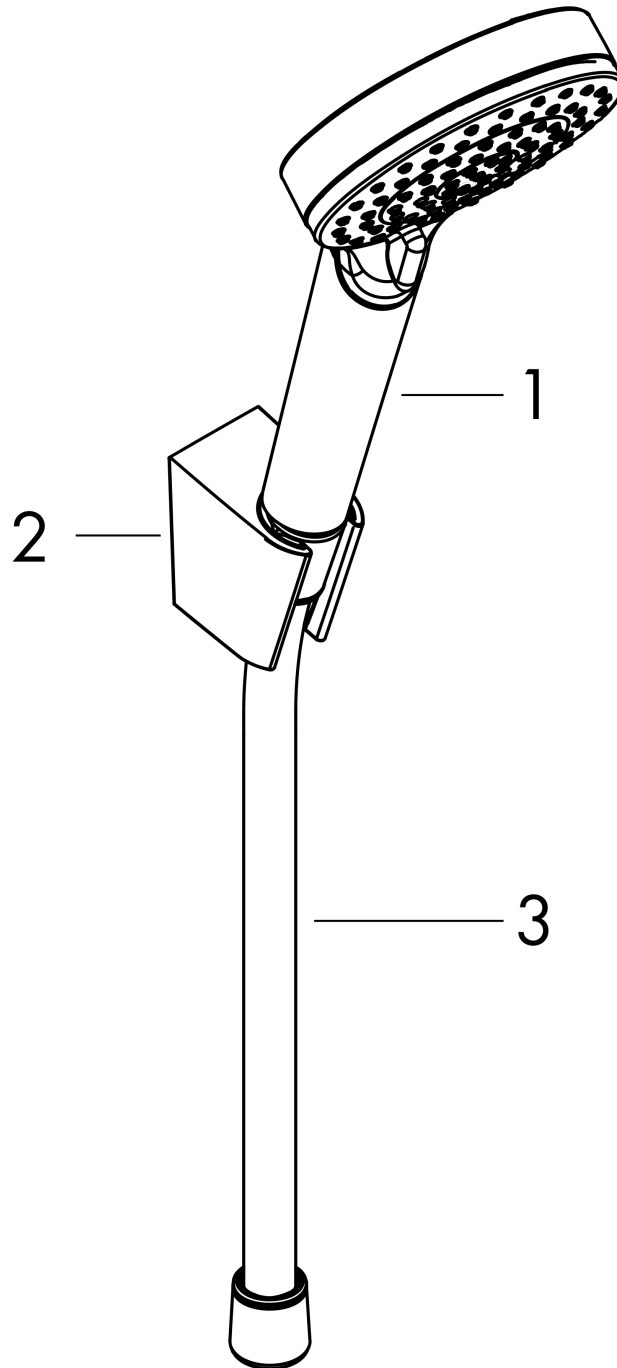

### Brausenhalterset Vario EcoSmart mit Brausenschlauch 125 cm

Oberfläche: **Weiss/Chrom** Artikelnummer: **26693400**

#### Maßzeichnung

#### Durchflussdiagramm

Die Verbrauchswerte wurden praxisnah mit den dazugehörigen Armaturen (Thermostat/Mischer/Unterputzventil) gemessen.

**Crometta**  
**Brausenhalterset Vario EcoSmart mit Brausenschlauch 125 cm**  
 Oberfläche: **Weiss/Chrom** Artikelnummer: **26693400**

Explosionszeichnung

Baujahr: >11/21

**Crometta**  
**Brausenhalterset Vario EcoSmart mit Brausenschlauch 125 cm**  
 Oberfläche: **Weiss/Chrom** Artikelnummer: **26693400**

**Ersatzteilliste**

Baujahr: >11/21