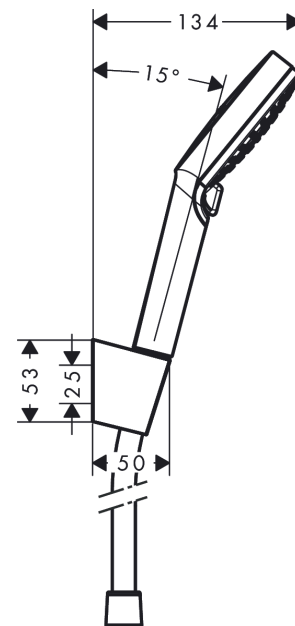

##### Merkmale

- besteht aus: Handbrause, Brausehalter, Brausenschlauch
- Brausekopfgrösse: 100 mm
- integrierte Brausehalterfunktion
- Strahlart: Rain, IntenseRain
- Strahlartenumstellung durch drehbare Strahlscheibe
- Maximale Durchflussmenge bei 3 bar: 9 l/min
- Mindestfliessdruck: 1 bar
- brauseseitiger Drehwirbel gegen lästiges Verdrehen des Brausenschlauches
- Brausehalter aus Kunststoff
- Wandbefestigung: Schraubbefestigung
- ausspülbare Siebdichtung

#### Maßzeichnung