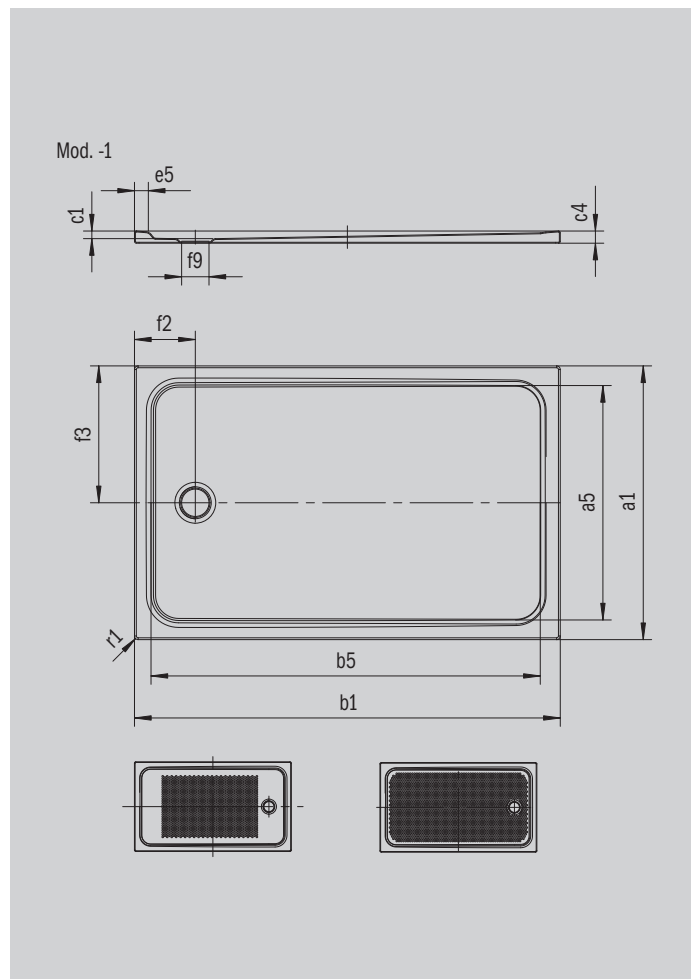

CAYONOPLAN

- Bodenebene Dusche
- Klassisches Design mit umlaufender Prägung
- Perfect Match zur CAYONO Modellfamilie
- Großzügige Standfläche durch seitlichen Ablauf
- Aus KALDEWEI Stahl-Emaille

Abbildung ähnlich

Modell 2271	KA 90 waagrecht	KA 90 flach	KA 90 senkrecht
Gesamt-Aufbauhöhe	105	85	49
Bauhöhe	80	60	80

Modell		2271-1
Äußere Länge [mm]	a_1	800 mm
Innere Länge [mm]	a_5	690 mm
Äußere Breite [mm]	b_1	1500 mm
Innere Breite [mm]	b_5	1390 mm
Tiefe Innen [mm]	c_1	25 mm
Randhöhe [mm]	c_4	40 mm
Randbreite [mm]	e_5	50 mm
Durchmesser Ablaufloch [mm]	f_9	Ø 90 mm
Abstand Wannenrand bis Mitte Ablaufloch [mm]	$f_2; f_3$	200; 400 mm
Äußerer Radius [mm]	r_1	12 mm
Nettogewicht [kg]		31 kg
Antislip		555 x 855 mm
Vollantislip		615 x 1335 mm
ANTISLIP SECURE PLUS		Vollflächig