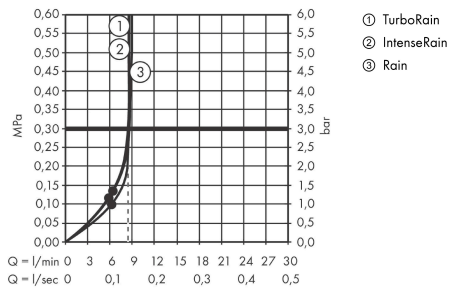

Croma Select E
Brausehalterset 110 Vario EcoSmart mit Brauseschlauch 160 cm
 Oberfläche: **Weiß/Chrom** Artikelnummer: **28093400**

Beschreibung

Merkmale

- besteht aus: Handbrause, Brausehalter, Brauseschlauch
- Brausekopfgröße: 110 mm
- Strahlart: Rain, IntenseRain, TurboRain
- komfortable Strahlartenumstellung durch Select-Taste
- QuickClean: Kalkablagerungen lassen sich einfach mit dem Finger abrubbeln
- maximale Durchflussmenge bei 3 bar: 9 l/min
- Mindestfließdruck: 1 bar
- Betriebsdruck: min. 1 bar/max. 6 bar
- Brauseschlauch mit beidseitig konischer Mutter
- brauseseitiger Drehwirbel gegen lästiges Verdrehen des Brauseschlauches
- Länge Brauseschlauch: 1600 mm
- integrierte Brausehalterfunktion
- Brausehalter aus Kunststoff
- Wandbefestigung: Schraubbefestigung
- ausspülbare Siebdichtung

Technologie

Produktabbildung

Maßzeichnung

Croma Select E
Brausehalterset 110 Vario EcoSmart mit Brauseschlauch 160 cm
 Oberfläche: Weiß/Chrom Artikelnummer: 28093400

Durchflussdiagramm

Die Verbrauchswerte wurden praxisnah mit den dazugehörigen Armaturen (Thermostat/Mischer/Unterputzventil) gemessen.