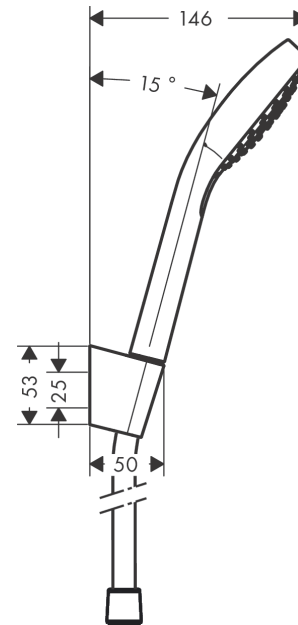

Croma Select E
Brausehalterset 110 Vario EcoSmart mit Brauseschlauch 160 cm
 Oberfläche: **Weiß/Chrom** Artikelnummer: **28093400**

Beschreibung

Merkmale

- besteht aus: Handbrause, Brausehalter, Brauseschlauch
- Brausekopfgröße: 110 mm
- Strahlart: Rain, IntenseRain, TurboRain
- komfortable Strahlartenumstellung durch Select-Taste
- QuickClean: Kalkablagerungen lassen sich einfach mit dem Finger abrubbeln
- maximale Durchflussmenge bei 3 bar: 9 l/min
- Mindestfließdruck: 1 bar
- Betriebsdruck: min. 1 bar/max. 6 bar
- Brauseschlauch mit beidseitig konischer Mutter
- brauseseitiger Drehwirbel gegen lästiges Verdrehen des Brauseschlauches
- Länge Brauseschlauch: 1600 mm
- integrierte Brausehalterfunktion
- Brausehalter aus Kunststoff
- Wandbefestigung: Schraubbefestigung
- ausspülbare Siebdichtung

Technologie

Produktabbildung

Maßzeichnung

Croma Select E
Brausehalterset 110 Vario EcoSmart mit Brauseschlauch 160 cm
 Oberfläche: Weiß/Chrom Artikelnummer: 28093400

Durchflussdiagramm

Die Verbrauchswerte wurden praxisnah mit den dazugehörigen Armaturen (Thermostat/Mischer/Unterputzventil) gemessen.