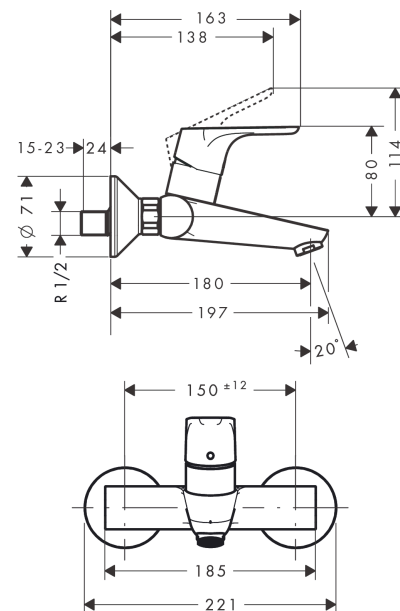

##### Merkmale

- Ausladung: 180 mm
- Griffvariante: Hebel
- Stichmass: 150 mm ± 12 mm
- Strahlart: Normalstrahl
- Maximale Durchflussmenge bei 3 bar: 5 l/min
- Keramikmischsystem
- Temperaturbegrenzung einstellbar

#### Maßzeichnung