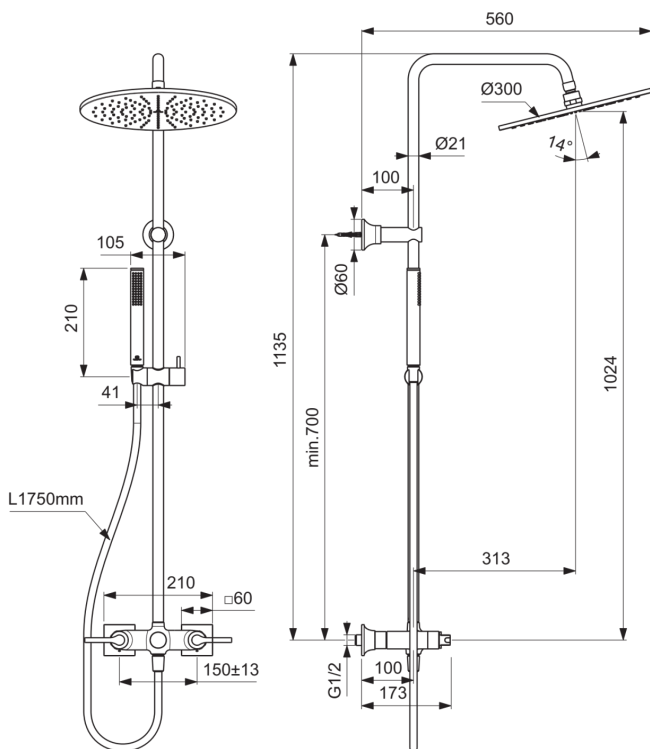

JOY NEO

BD159AA

JOY NEO | Duschesystem AP 300x560x1165 mm in chrom, 20.0 l/min (3 bar)

Bild & Zeichnung

Allgemeine Informationen

Produktkategorie:	Duschsysteme
Produktart:	Duschsystem AP
Marke:	Ideal Standard
Kollektion:	JOY NEO
Designer:	Palomba Serafini Associati
Colour:	AA - Chrom
Oberflächenveredelung:	glänzend
Maximale Höhe (mm):	1165
Maximale Breite (mm):	300
Ausladung (mm):	560
Befestigungsart:	S-Anschluss
Nettogewicht (kg):	6.15
EAN Code:	3800861105381

Im Lieferumfang enthaltene Produkte

BC774AA:	IDEALRAIN 1-Funktionshandbrause 25x25x198 mm in chrom, 8 l/min (3 bar)
A4109AA:	IDEALRAIN Brauseschlauch 1750 mm in chrom
A5803AA:	IDEALRAIN Kopfbrause 300x58x300 mm in chrom, 12 l/min (3 bar)

Downloads

- [Installation Guide](#)
- [Spare Parts List](#)

Produktstandards & Zertifikate

Name des ACS-Zertifikates:	21 ACC LY 810
----------------------------	---------------

Produktspezifikationen

Farbcode:	AA
Farbbeschreibung:	chrom
Cool Body Technologie:	Nein
Absperrbare S-Anschlüsse:	Nein
Einstellbar Spülzeit:	Nein
Griffposition:	Vorderseite
Maximaler Durchfluss bei 3 bar (l/min):	20.0
Maximaler Durchfluss bei 3 bar (l/min) für alle Auslässe:	13/20
Durchfluss bei 3 bar (l) - Kopfbrause:	13
Durchfluss bei 3 bar (l) - Auslauf:	20
Betriebs-Höchstdruck (bar):	10
Betriebs-Mindestdruck (bar):	0.5
Geräuschgedämpfte S-Anschlüsse:	Nein
PVD Technologie:	Nein

JOY NEO

BD159AA

JOY NEO | Duschesystem AP 300x560x1165 mm in chrom, 20.0 l/min (3 bar)

Produktspezifikationen

Gewindeanschluss des Brauseschlauchs:	G 1/2
Smartshine:	Ja
Oberflächenschutz:	verchromt
Oberflächenveredelung:	glänzend
Griffart:	Betätigungshebel
Art der Temperaturkontrolle:	Manuelle Betätigung
Mit S-Anschlüssen:	Ja
Befestigungsart:	S-Anschluss
Montageart:	wandhängend