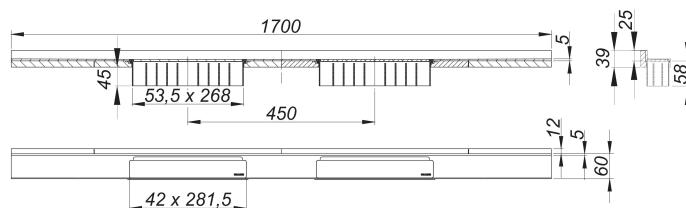

Duschrinne CeraWall Select N Duo Edelstahl matt, 1700 mm

Artikelnummer: 536853

GTIN: 4001636536853

Rabattgruppe: 11

Beschreibung:

Duschrinne CeraWall Select N Duo Edelstahl matt, 1700 mm

zum Einbau mit Ablaufgehäuse DallFlex Duo, DallFlex Duo Plan und DallFlex Duo senkrecht.

Ablaufschiene mit mehrseitigem Präzisionsgefälle, sichtbar am Übergang zwischen Wand und Boden installiert, geeignet für Boden- und Wandbeläge von 24 – 32 mm (inkl. Kleberbett), Länge millimetergenau anpassbar.

Ausführung:

- zwei Abdeckungen
- selbstklebendes Sicherheitsband S 3 mit Schnittschutzarmierung aus Edelstahl zum Schutz der Flächenabdichtung und Schalldämmband zur Entkoppelung vom Baukörper
- Montagezubehör und Positionierhilfen
- Bauschutzabdeckung

Material:

Edelstahl 1.4301, massiv 5 mm, matt satiniert, Belastungsklasse K 3 (300 kg)

Bestellhinweis CeraWall Select N Duo:

Bitte Ablaufgehäuse DallFlex Duo + Duschrinne CeraWall Select N Duo bestellen!