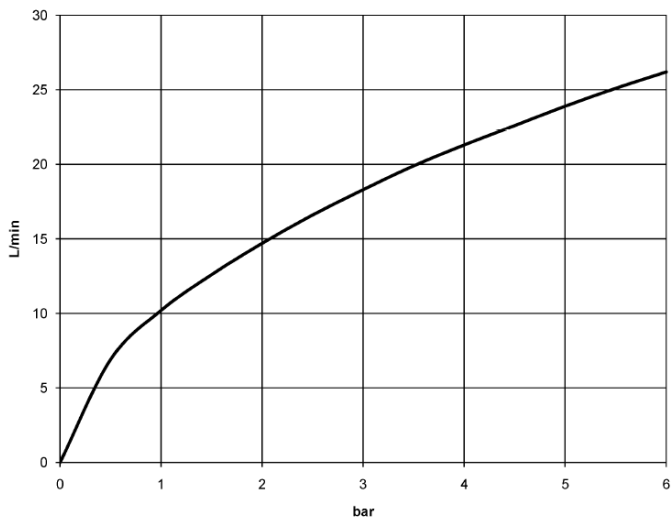

Dusche - Deque

UP-Thermostat mit Zweiwege-Mengenregulierung - chrom

Artikelnummer: 36 426 670-00

- Drehumstellung mit Mengenregulierung und Absperrfunktion
- Abdeckplatte 150 x 90 mm
- Skalengriff mit Sicherheitssperre bei 38°C
- Heißwasserbegrenzung, voreinstellbar
- Armaturengruppe nach DIN 4109: 1
- Passt zu MEM, CL.1, Symetrics, IMO

chrom

Zu diesem Artikel wird Zubehör benötigt.

Maßzeichnung

Alle Angaben in mm / inch = mm x 0,0394

Dusche - Deque

UP-Thermostat mit Zweiwege-Mengenregulierung - chrom

Artikelnummer: 36 426 670-00

Durchflussdiagramm