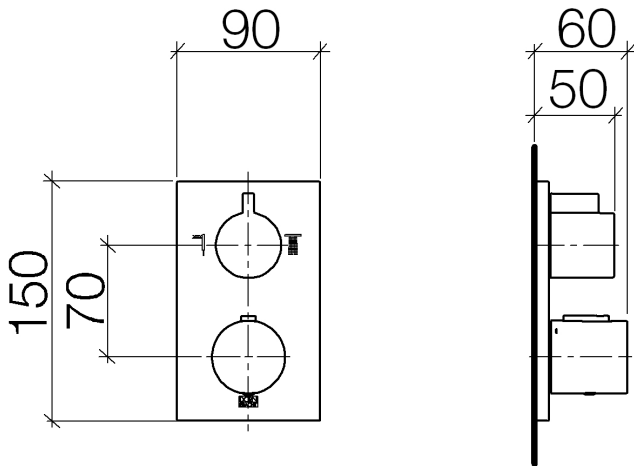

Dusche - Deque

UP-Thermostat mit Zweiwege-Mengenregulierung - chrom

Artikelnummer: 36 426 670-00

- Drehumstellung mit Mengenregulierung und Absperrfunktion
- Abdeckplatte 150 x 90 mm
- Skalengriff mit Sicherheitssperre bei 38°C
- Heißwasserbegrenzung, voreinstellbar
- Armaturengruppe nach DIN 4109: 1
- Passt zu MEM, CL.1, Symetrics, IMO

chrom

Zu diesem Artikel wird Zubehör benötigt.

Maßzeichnung

Alle Angaben in mm / inch = mm x 0,0394

Dusche - Deque

UP-Thermostat mit Zweiwege-Mengenregulierung - chrom

Artikelnummer: 36 426 670-00

Durchflussdiagramm

Dusche - Deque

UP-Thermostat mit Zweiwege-Mengenregulierung - chrom

Artikelnummer: 36 426 670-00

Weitere Oberflächenvarianten

platin matt

36 426 670-06

platin

36 426 670-08