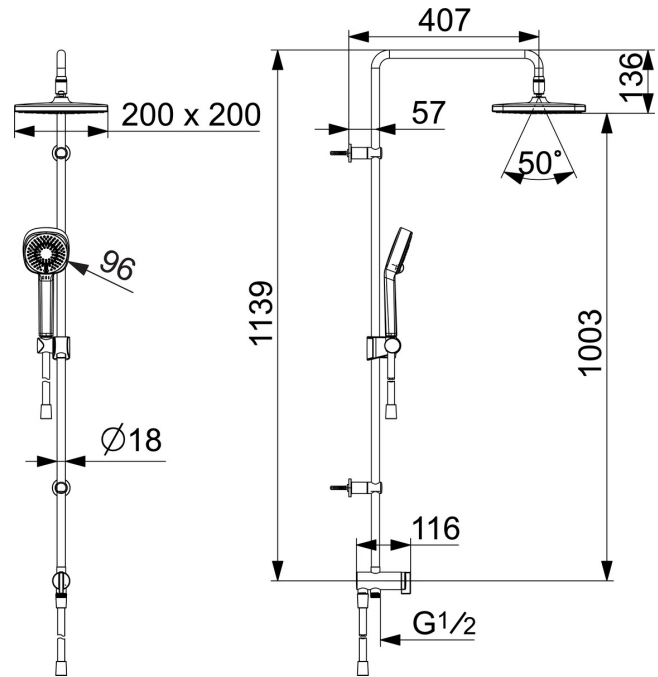

EAN: 4057304015953
static.hansa.com/44380300

- Dusche
- Wandmontage
- Chrom
- Drehumsteller, druckunabhängig
- Handbrause, Brausestange, Kopfbrause, Verstellbare Brausestangehalterung, Brauseschlauch (1750 mm), Eco-Durchfluss, Variable Montagemöglichkeit, Schwenkbares Kugelgelenk, Anti-Kalk-Technik
- Normal – Gleichmäßiger und weicher Wasserstrahl, Erfrischend – Starker Wasserstrahl, aktiviert und erfrischt den Körper, Entspannend - Sanfter Wasserstrahl, angenehm für den ganzen Körper
- Rückflussverhinderer
- Anschluss über flexible Druckschläuche
- Kürzbar

Technische Daten

Durchflusseigenschaften

Durchfluss bei 3 bar	15.0 / 15.6 l/min
Druckverlust bei einem Durchfluss von 0,2 l/s	1.8 bar

Technische Eigenschaften

DN-Größe (Nennmaß)	DN 15
Warmwasserversorgung	max. +65°C
Arbeitsdruck	1-10 bar
Anschlussgröße	G1/2
Projection	407 mm
Werkstoff	Messing

Vorschriften

EN Standard	EN 1112, EN 1113
Geräuschklasse	I (ISO 3822)

Ersatzteile

SP44380200

	Name	Art.-Nr.
01	Umsteller, automatisch	59914119
02	Umsteller/Kartusche	59914183
03	RV-Patrone, DN15	59914250
04	Brausestangenhalter	59914773
05	Schieber	59914392
N.I.	Kopfbrause, d 200 mm	44740100
N.I.	Kopfbrause, 200x200 mm	44740200
N.I.	Schlauch, L=1750	54120300