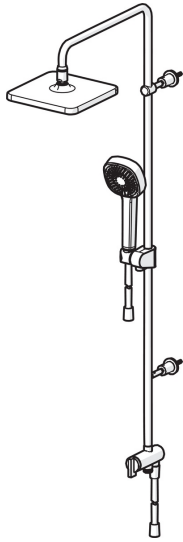

Ersatzteile

SP44380200

	Name	Art.-Nr.
01	Umsteller, automatisch	59914119
02	Umsteller/Kartusche	59914183
03	RV-Patrone, DN15	59914250
04	Brausestangenhalter	59914773
05	Schieber	59914392
N.I.	Kopfbrause, d 200 mm	44740100
N.I.	Kopfbrause, 200x200 mm	44740200
N.I.	Schlauch, L=1750	54120300