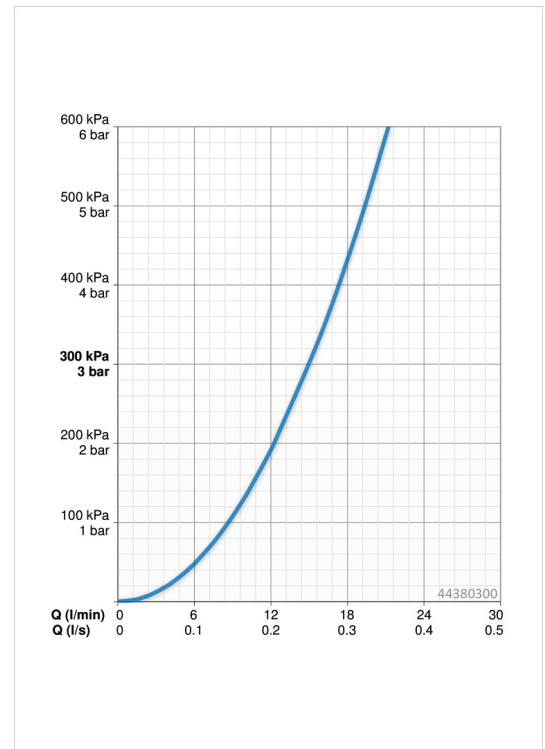

Vorschriften

EN Standard	EN 1112, EN 1113
Geräuschklasse	I (ISO 3822)