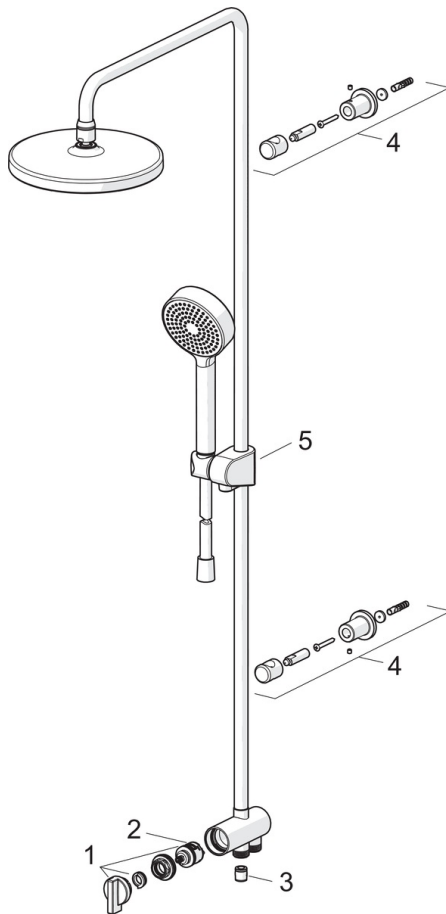

EAN: 4057304015953
static.hansa.com/44380300

- Dusche
- Wandmontage
- Chrom
- Drehumsteller, druckunabhängig
- Handbrause, Brausestange, Kopfbrause, Verstellbare Brausestangehalterung, Brauseschlauch (1750 mm), Eco-Durchfluss, Variable Montagemöglichkeit, Schwenkbares Kugelgelenk, Anti-Kalk-Technik
- Normal – Gleichmäßiger und weicher Wasserstrahl, Erfrischend – Starker Wasserstrahl, aktiviert und erfrischt den Körper, Entspannend - Sanfter Wasserstrahl, angenehm für den ganzen Körper
- Rückflussverhinderer
- Anschluss über flexible Druckschläuche
- Kürzbar

Technische Daten

Durchflusseigenschaften

Durchfluss bei 3 bar	15.0 / 15.6 l/min
Druckverlust bei einem Durchfluss von 0,2 l/s	1.8 bar

Technische Eigenschaften

DN-Größe (Nennmaß)	DN 15
Warmwasserversorgung	max. +65°C
Arbeitsdruck	1-10 bar
Anschlussgröße	G1/2
Projection	407 mm
Werkstoff	Messing

Vorschriften

EN Standard	EN 1112, EN 1113
Geräuschklasse	I (ISO 3822)

Ersatzteile

SP44380200

	Name	Art.-Nr.
01	Umsteller, automatisch	59914119
02	Umsteller/Kartusche	59914183
03	RV-Patrone, DN15	59914250
04	Brausestangenhalter	59914773
05	Schieber	59914392
N.I.	Kopfbrause, d 200 mm	44740100
N.I.	Kopfbrause, 200x200 mm	44740200
N.I.	Schlauch, L=1750	54120300