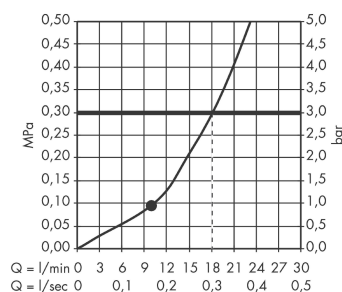

Raindance S
Kopfbrause 240 1jet mit Brausenarm
 Oberfläche: **Chrom** Artikelnummer: **27474000**

Beschreibung

Merkmale

- besteht aus: Kopfbrause, Brausenarm
- Brausekopfgrösse: 240 mm
- Strahlart: RainAir
- Durchflussmenge RainAir (bei 3 Bar): 18 l/min
- Funktion ab: 10 l/min
- Maximale Durchflussmenge bei 3 bar: 18 l/min
- Mindestfliessdruck: 1 bar
- Kugelgelenk: Kopfbrause im Winkel verstellbar
- Material Strahlscheibe: Metall
- Brausearmlänge: 389 mm
- Strahlscheibe zur Reinigung abnehmbar
- Montage: Wand
- Anschlussgewinde: G 1/2

Artikeldetails

ST-Nr. 6545 872.501
 TEAM-Nr. 758834.501
 Preis exkl. MwSt. 721.00 CHF

Technologie

Zertifikate / Nachhaltigkeit

Produktabbildung

Maßzeichnung

Durchflussdiagramm

Die Verbrauchswerte wurden praxisnah mit den dazugehörigen Armaturen (Thermostat/Mischer/Unterputzventil) gemessen.