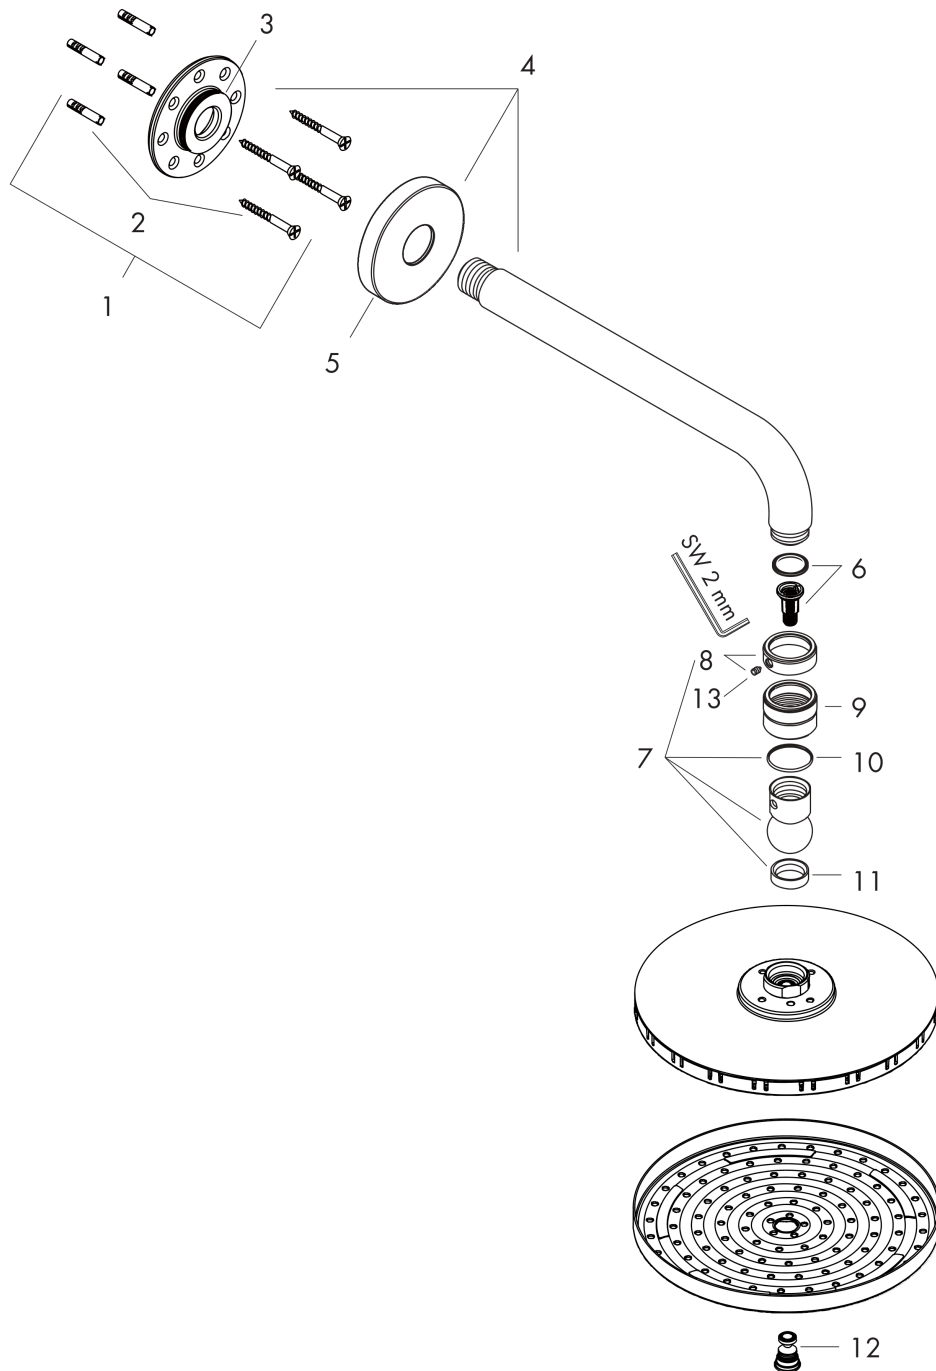

Raindance S
Kopfbrause 240 1jet mit Brausenarm
 Oberfläche: **Chrom** Artikelnummer: **27474000**

Beschreibung

Merkmale

- besteht aus: Kopfbrause, Brausenarm
- Brausekopfgrösse: 240 mm
- Strahlart: RainAir
- Durchflussmenge RainAir (bei 3 Bar): 18 l/min
- Funktion ab: 10 l/min
- Maximale Durchflussmenge bei 3 bar: 18 l/min
- Mindestfliessdruck: 1 bar
- Kugelgelenk: Kopfbrause im Winkel verstellbar
- Material Strahlscheibe: Metall
- Brausearmlänge: 389 mm
- Strahlscheibe zur Reinigung abnehmbar
- Montage: Wand
- Anschlussgewinde: G 1/2

Artikeldetails

ST-Nr. 6545 872.501
 TEAM-Nr. 758834.501
 Preis exkl. MwSt. 721.00 CHF

Technologie

Zertifikate / Nachhaltigkeit

Produktabbildung

Maßzeichnung

Durchflussdiagramm

Die Verbrauchswerte wurden praxisnah mit den dazugehörigen Armaturen (Thermostat/Mischer/Unterputzventil) gemessen.

Raindance S
Kopfbrause 240 1jet mit Brausenarm
 Oberfläche: **Chrom** Artikelnummer: **27474000**

Explosionszeichnung

Baujahr: >05/11

Raindance S
Kopfbrause 240 1jet mit Brausenarm
 Oberfläche: **Chrom** Artikelnummer: **27474000**

Ersatzteilliste

Baujahr: >05/11

Pos.	Beschreibung	Artikelnummer	Preis	VE
1	Befestigungssatz	95208000	58.70 CHF	1
2	Befestigungsteile	40916000	5.40 CHF	1
3	O-Ring 34x2	98383000	5.40 CHF	1
4	Brausearm 390 mm	27413000	-	1
5	Rosette Ø 80 mm	98940000	23.05 CHF	1
6	Filtereinsatz	97708000	5.40 CHF	1
7	Kugelgelenk	98941000	36.95 CHF	1
8	Sicherungsring	98942000	18.80 CHF	1
9	Mutter	97958000	5.40 CHF	1
10	Gleitring	97536000	5.40 CHF	1
11	Dichtung	97606000	5.40 CHF	1
12	Luftdüse	95794000	28.95 CHF	1
13	Madenschraube M4x6	97767000	3.25 CHF	1
a	Siebichtung	94246000	3.25 CHF	1
b	Rückflußverhinderer	95699000	14.25 CHF	1