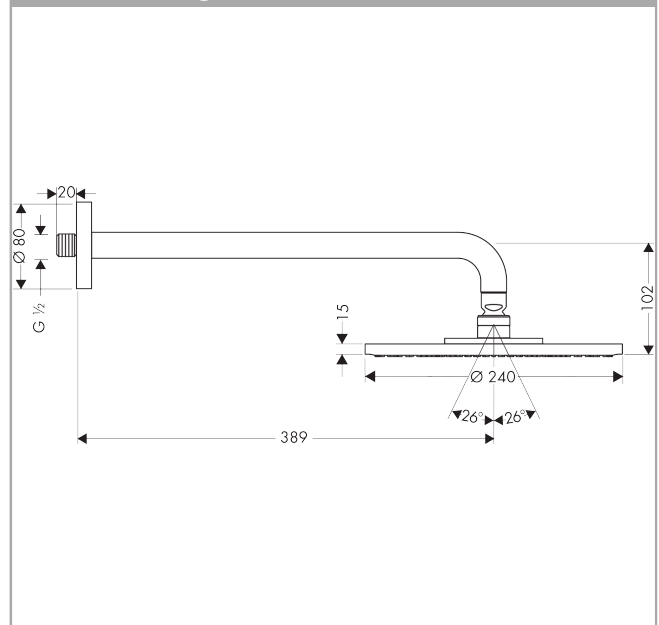

Raindance S
Kopfbrause 240 1jet mit Brausenarm
 Oberfläche: **Chrom** Artikelnummer: **27474000**

Beschreibung

Merkmale

- besteht aus: Kopfbrause, Brausenarm
- Brausekopfgrösse: 240 mm
- Strahlart: RainAir
- Durchflussmenge RainAir (bei 3 Bar): 18 l/min
- Funktion ab: 10 l/min
- Maximale Durchflussmenge bei 3 bar: 18 l/min
- Mindestfliessdruck: 1 bar
- Kugelgelenk: Kopfbrause im Winkel verstellbar
- Material Strahlscheibe: Metall
- Brausearmlänge: 389 mm
- Strahlscheibe zur Reinigung abnehmbar
- Montage: Wand
- Anschlussgewinde: G 1/2

Artikeldetails

ST-Nr. 6545 872.501
 TEAM-Nr. 758834.501
 Preis exkl. MwSt. 721.00 CHF

Technologie

Zertifikate / Nachhaltigkeit

Produktabbildung

Maßzeichnung

Durchflussdiagramm

Die Verbrauchswerte wurden praxisnah mit den dazugehörigen Armaturen (Thermostat/Mischer/Unterputzventil) gemessen.

Raindance S
Kopfbrause 240 1jet mit Brausenarm
 Oberfläche: **Chrom** Artikelnummer: **27474000**

Explosionszeichnung

Baujahr: >05/11

Raindance S
Kopfbrause 240 1jet mit Brausenarm
 Oberfläche: **Chrom** Artikelnummer: **27474000**

Ersatzteilliste

Baujahr: >05/11

Pos.	Beschreibung	Artikelnummer	Preis	VE
1	Befestigungssatz	95208000	58.70 CHF	1
2	Befestigungsteile	40916000	5.40 CHF	1
3	O-Ring 34x2	98383000	5.40 CHF	1
4	Brausearm 390 mm	27413000	-	1
5	Rosette Ø 80 mm	98940000	23.05 CHF	1
6	Filtereinsatz	97708000	5.40 CHF	1
7	Kugelgelenk	98941000	36.95 CHF	1
8	Sicherungsring	98942000	18.80 CHF	1
9	Mutter	97958000	5.40 CHF	1
10	Gleitring	97536000	5.40 CHF	1
11	Dichtung	97606000	5.40 CHF	1
12	Luftdüse	95794000	28.95 CHF	1
13	Madenschraube M4x6	97767000	3.25 CHF	1
a	Siebichtung	94246000	3.25 CHF	1
b	Rückflußverhinderer	95699000	14.25 CHF	1