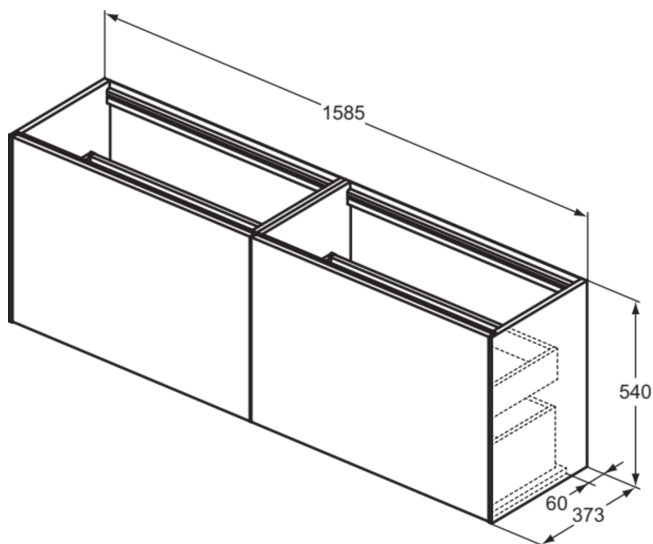

## T3996Y1

CONCA | Waschtisch-Unterschrank 1585x373x540 mm in weiß matt lackiert, 4 Schubladen | Vollauszug, Push-to-open, SoftClosing, Vormontiert, Nachhaltig gewonnenes Holz, Echtholz furnier

### Allgemeine Informationen

Produktkategorie:	Möbel
Produktart:	Waschtisch-Unterschrank
Marke:	Ideal Standard
Kollektion:	CONCA
Designer:	Palomba Serafini Associati
Colour:	Y1 - Weiß Matt Lackiert
Oberflächenveredelung:	Matt
Maximale Höhe (mm):	540
Maximale Breite (mm):	1585
Ausladung (mm):	373
Befestigungsart:	Befestigungsset
Nettogewicht (kg):	61.30
EAN Code:	8014140462910