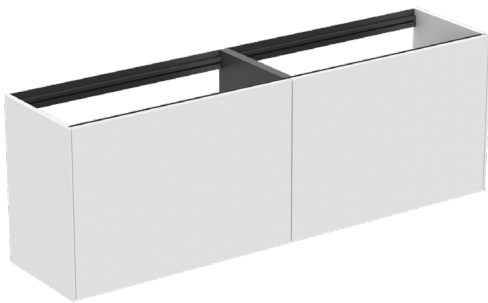

## T3996Y1

CONCA | Waschtisch-Unterschrank 1585x373x540 mm in weiß matt lackiert, 4 Schubladen | Vollauszug, Push-to-open, SoftClosing, Vormontiert, Nachhaltig gewonnenes Holz, Echtholz furnier

### Allgemeine Informationen

Produktkategorie:	Möbel
Produktart:	Waschtisch-Unterschrank
Marke:	Ideal Standard
Kollektion:	CONCA
Designer:	Palomba Serafini Associati
Colour:	Y1 - Weiß Matt Lackiert
Oberflächenveredelung:	Matt
Maximale Höhe (mm):	540
Maximale Breite (mm):	1585
Ausladung (mm):	373
Befestigungsart:	Befestigungsset
Nettogewicht (kg):	61.30
EAN Code:	8014140462910