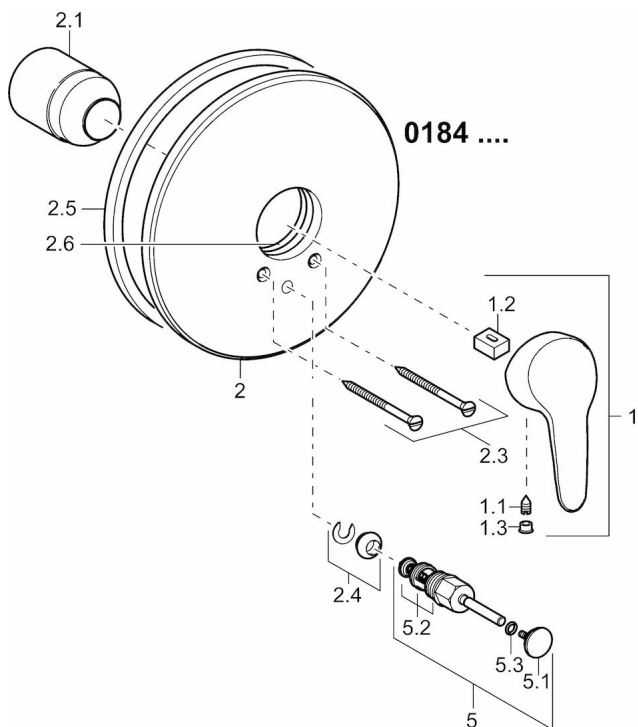

EAN: 4015474271449
static.hansa.com/01849183

- Wanne & Dusche
- Einhebelmischer, Fertigmontageset
- Wandmontage für Unterputz-Einbaukörper
- Chrom
- Hebel mit W+K-Kennzeichnung, Einhandbedienhebel/Griff
- Zugumsteller, Automatische Rückstellung
- Roundwallrosette, CoverPlateFixedWithScrews
- Renovierungslösung für bereits installierte Unterputzkörper

Technische Daten

Technische Eigenschaften

Warmwasserversorgung	max. +80°C
Arbeitsdruck	0.5-10 bar

Vorschriften

EN Standard	EN 817
-------------	--------

Ersatzteile

SP01849183

	Name	Art.-Nr.
1	Langer Hebel, L=138	01880076
1	Hebel, L=93 mm	01880083
1.1	Schraube, M5x8, SW2.5	59904755
1.2	Kunststoffadapter	59904778
1.3	Dekorkappe Grau	59912112
2	Abdeckplatte, d 205 mm	59911967
2.1	Abdeckkappe	59904820
2.3	Schraube, M5x65	59904847
2.4	Führungsstück	59904846
2.5	Gummidichtung	59912232
2.6	O-Ring, 55x2	59912543
5	Umsteller, automatisch	59910900
1.1	Druckknopf	59904828
5.2	Dichtungskit	59904791
5.3	O-Ring, d 4x1	59902331
N.I.	Verlängerungssatz, 20 mm	59904983