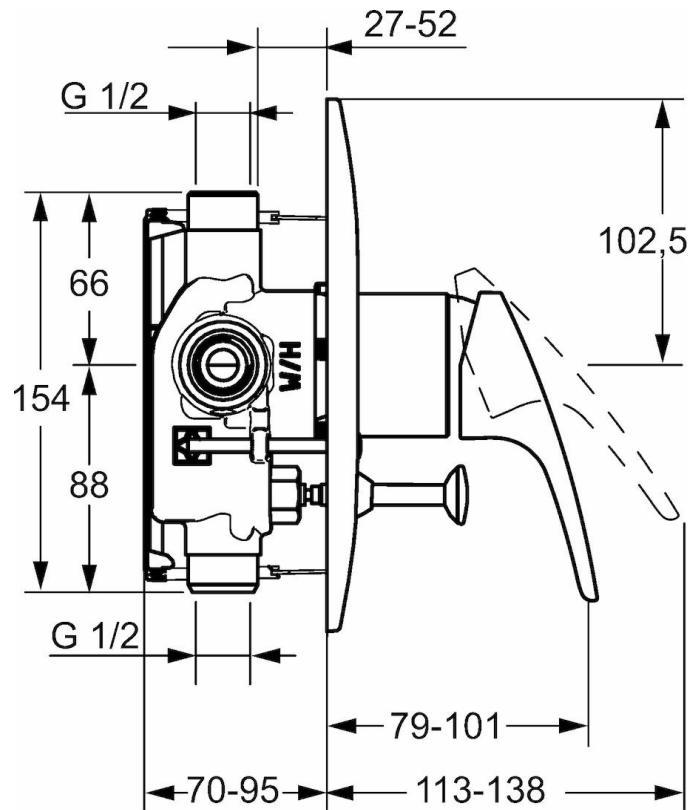

EAN: 4015474271449
static.hansa.com/01849183

- Wanne & Dusche
- Einhebelmischer, Fertigmontageset
- Wandmontage für Unterputz-Einbaukörper
- Chrom
- Hebel mit W+K-Kennzeichnung, Einhandbedienhebel/Griff
- Zugumsteller, Automatische Rückstellung
- Roundwallrosette, CoverPlateFixedWithScrews
- Renovierungslösung für bereits installierte Unterputzkörper

Technische Daten

Technische Eigenschaften

Warmwasserversorgung	max. +80°C
Arbeitsdruck	0.5-10 bar

Vorschriften

EN Standard	EN 817
-------------	--------

Ersatzteile

SP01849183

	Name	Art.-Nr.
1	Langer Hebel, L=138	01880076
1	Hebel, L=93 mm	01880083
1.1	Schraube, M5x8, SW2.5	59904755
1.2	Kunststoffadapter	59904778
1.3	Dekorkappe Grau	59912112
2	Abdeckplatte, d 205 mm	59911967
2.1	Abdeckkappe	59904820
2.3	Schraube, M5x65	59904847
2.4	Führungsstück	59904846
2.5	Gummidichtung	59912232
2.6	O-Ring, 55x2	59912543
5	Umsteller, automatisch	59910900
1.1	Druckknopf	59904828
5.2	Dichtungskit	59904791
5.3	O-Ring, d 4x1	59902331
N.I.	Verlängerungssatz, 20 mm	59904983