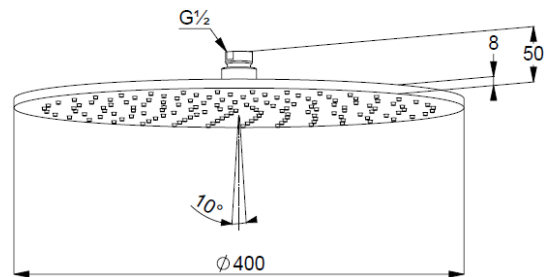

## Technische Daten/ Technical Data

KLUDI A-QA  
Kopfbrause 1 S  
400mm  
DN 15

Artikel- Nr.:  
6434005-00

Oberfläche:  
05 chrom

Artikeltext  
Hersteller KLUDI GmbH & Co. KG  
Typ: KLUDI A-QA  
Kopfbrause 1 S  
400mm  
Artikel- Nr.: 6434005-00

Kopfbrause 1 S  
mit einer Strahlart  
mit Kalkschnellreinigung  
Durchflussmenge bei 3 bar 23 l/min.  
Anschlussgewinde G½  
mit Kugelgelenk  
Ø 400mm  
Siebdichtung

### Maßzeichnung/ Dimensional drawing